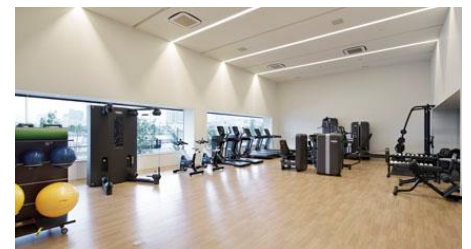

神戸市の中心地、三宮からほど近く、都会とは思えない日本庭園や日本文化のしつらえが美しい館内。

全 90 室の客室は、全室オーシャンビューテラスを備えた 60㎡以上の広さを誇る。

異国情緒をたたえる街並みと、「みなと町神戸」を感じる至福のひとつとき。

宿泊者に限り体感できる絶景の展望大浴場は、雄大な眺望と開放感あふれるフロア。

露天大浴場は、「神戸みなと温泉」源泉かけ流しのお風呂のほか、足湯回廊や壺湯、棚湯がある。

室内大浴場は、季節を感じることができる暦風呂や、炭酸泉のほか、2種類のサウナも楽しむことができる。

旬の厳選食材や兵庫の地産地消にこだわった新鮮食材を目の前で調理提供する宿泊者専用ライブ割烹 万連(まんれん)。

ジェットバスやマッサージベッドがある屋外プールと、アクアビクスプログラムが楽しめる屋内プールがある。

オーシャンビューのスタジオで最新鋭のフィットネスマシーンを完備。マシントレーニングのほか、様々なレッスンプログラムも用意。

ヨガやスタジオのレッスンは、美と健康増進を中心に多数のプログラムを用意。

日帰り温泉の利用も可能であることから、女性に喜ばれるアメニティーが充実している。

最新鋭の体成分分析装置「In-Body」を設置。専門スタッフによるカウンセリングを行い温泉利用と合わせた健康増進プログラムを提案。