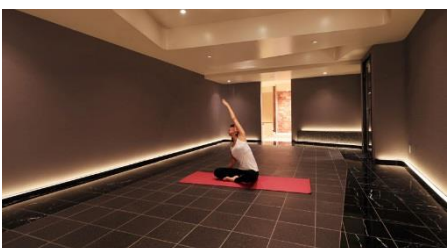

神戸市の中心地、三宮からほど近く、都会とは思えない日本庭園や日本文化のしつらえが美しい館内。

全 90 室の客室は、全室オーシャンビューテラスを備えた 60㎡以上の広さを誇る。

異国情緒をたたえる街並みと、「みなと町神戸」を感じる至福のひとつとき。

宿泊者に限り体感できる絶景の展望大浴場は、雄大な眺望と開放感あふれるフロア。

露天大浴場は、「神戸みなと温泉」源泉かけ流しのお風呂のほか、足湯回廊や壺湯、棚湯がある。

室内大浴場は、季節を感じることができる暦風呂や、炭酸泉のほか、2種類のサウナも楽しむことができる。

旬の厳選食材や兵庫の地産地消にこだわった新鮮食材を目の前で調理提供する宿泊者専用ライブ割烹 万連(まんれん)。

ジェットバスやマッサージベッドがある屋外プールと、アクアビクスプログラムが楽しめる屋内プールがある。

オーシャンビューのスタジオで最新鋭のフィットネスマシーンを完備。マシントレーニングのほか、様々なレッスンプログラムも用意。

ヨガやスタジオのレッスンは、美と健康増進を中心に多数のプログラムを用意。

日帰り温泉の利用も可能であることから、女性に喜ばれるアメニティーが充実している。

最新鋭の体成分分析装置「In-Body」を設置。専門スタッフによるカウンセリングを行い温泉利用と合わせた健康増進プログラムを提案。