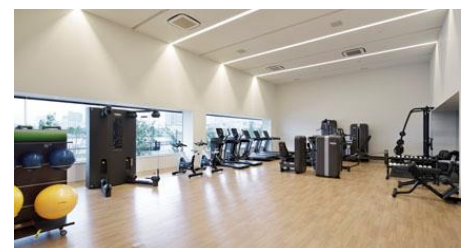

神戸市の中心地、三宮からほど近く、都会とは思えない日本庭園や日本文化のしつらえが美しい館内。

全 90 室の客室は、全室オーシャンビューテラスを備えた 60㎡以上の広さを誇る。

異国情緒をたたえる街並みと、「みなと町神戸」を感じる至福のひとつとき。

宿泊者に限り体感できる絶景の展望大浴場は、雄大な眺望と開放感あふれるフロア。

露天大浴場は、「神戸みなと温泉」源泉かけ流しのお風呂のほか、足湯回廊や壺湯、棚湯がある。

室内大浴場は、季節を感じることができる暦風呂や、炭酸泉のほか、2種類のサウナも楽しむことができる。

旬の厳選食材や兵庫の地産地消にこだわった新鮮食材を目の前で調理提供する宿泊者専用ライブ割烹 万連(まんれん)。

ジェットバスやマッサージベッドがある屋外プールと、アクアビクスプログラムが楽しめる屋内プールがある。

オーシャンビューのスタジオで最新鋭のフィットネスマシーンを完備。マシントレーニングのほか、様々なレッスンプログラムも用意。

ヨガやスタジオのレッスンは、美と健康増進を中心に多数のプログラムを用意。

日帰り温泉の利用も可能であることから、女性に喜ばれるアメニティーが充実している。

最新鋭の体成分分析装置「In-Body」を設置。専門スタッフによるカウンセリングを行い温泉利用と合わせた健康増進プログラムを提案。