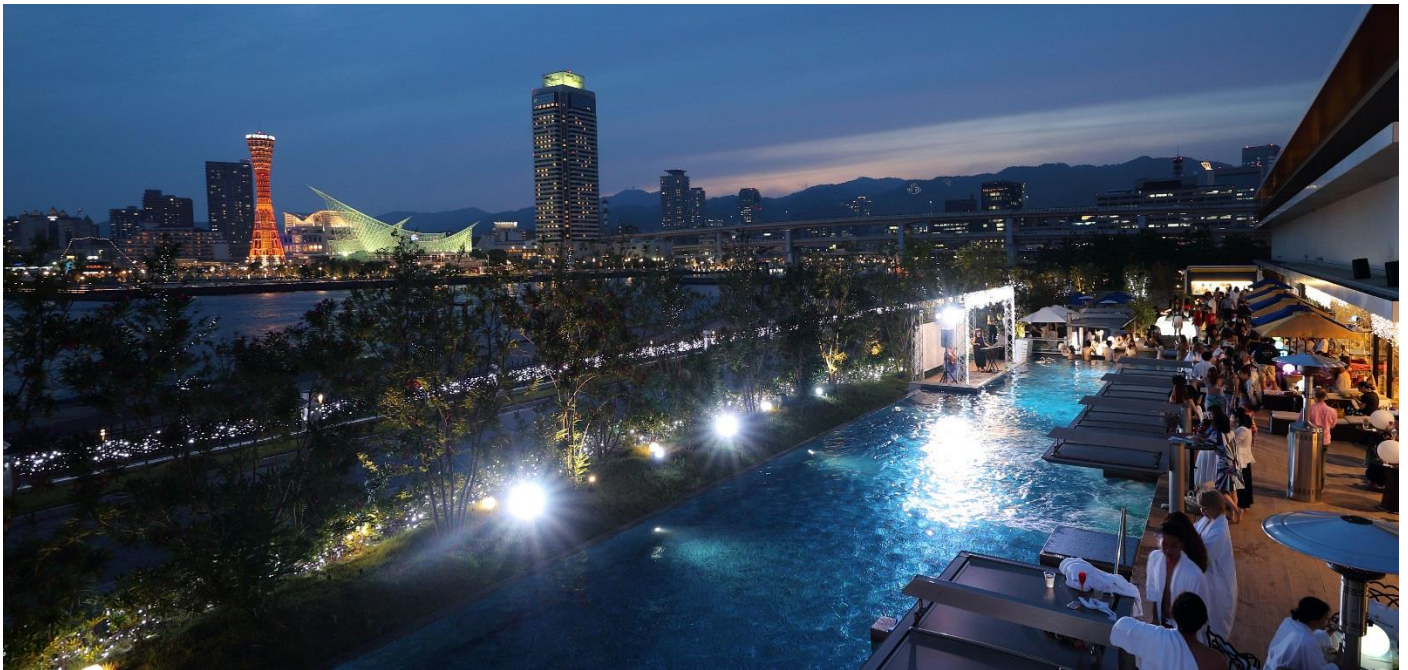

KOBE MINATO ONSEN
Luxury Ryokan REN

NEWS RELEASE

報道関係者各位

2018年7月18日
株式会社ラススイート

神戸みなと温泉 蓮

プールサイドでエキサイティングフラ！サンバ！ゴスペル！ 迫力のパフォーマンスで夏をさらに熱く盛り上げる Big Party 開催

昨夏、神戸初開催の「ナイトプールパーティー」で人気を博した神戸みなと温泉 蓮(総支配人：坂口 淳一
所在地：神戸市中央区新港町 1-1)は、開催中である「デイ&ナイトプールパーティー2018」の目玉イベントとして、2018年7月22日(日)、第1回目の Big Party を開催いたします。

神戸エリアでも同様のイベントが開かれる中、今年は、DJ や VJ によるパフォーマンスのほか、フラダンスショーやボサノバライブ、JAZZ の生演奏など、昼と夜で異なる趣を魅せる大人のリゾートに生まれ変わった「デイ&ナイトプールパーティー2018」。同期間中に行われる月に1度の Big Party ではスペシャルゲストを招き、夏をさらに熱くヒートアップさせます。実力派アーティストによるゴスペル生ライブ、優雅かつ情熱的な魅せ方を表現するプロのショーダンサーによるエキサイティングフラ、本場リオのカーニバルで優勝したサンバチームトップダンサーによるサンバショーが、圧巻のステージで会場を興奮の渦に巻きこみます。ここでしか体験できないとっておきのラグジュアリー サマーバカンスを体感いただけます。

Big Party ～Pool Party2018 Day&Night Pool Party～

- 【会場】 神戸みなと温泉 蓮 「オーシャンズスパ 屋外温水プール」
【期間】 7月22日(日)、8月12日(日)、9月9日(日)、10月28日(日) 15:30～20:30
【概要】 ゴスペル生ライブ、エキサイティングフラッシュ、サンバショー、
JAZZ生ライブ、DJ&VJ パフォーマンス
【料金】 日帰りゲスト：女性 6,700円、男性 10,000円 宿泊ゲスト：2,000円