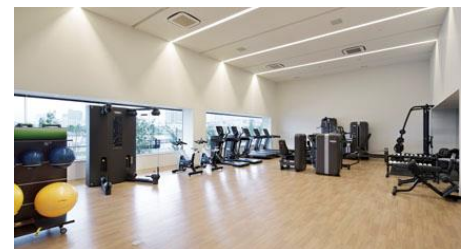

神戸市の中心地、三宮からほど近く、都会とは思えない日本庭園や日本文化のしつらえが美しい館内。

全 90 室の客室は、全室オーシャンビューテラスを備えた 60㎡以上の広さを誇る。

異国情緒をたたえる街並みと、「みなと町神戸」を感じる至福のひとつとき。

宿泊者に限り体感できる絶景の展望大浴場は、雄大な眺望と開放感あふれるフロア。

露天大浴場は、「神戸みなと温泉」源泉かけ流しのお風呂のほか、足湯回廊や壺湯、棚湯がある。

室内大浴場は、季節を感じる事ができる暦風呂や、炭酸泉のほか、2種類のサウナも楽しむことができる。

旬の厳選食材や兵庫の地産地消にこだわった新鮮食材を目の前で調理提供する宿泊者専用ライブ割烹 万連(まんれん)。

ジェットバスやマッサージベッドがある屋外プールと、アクアビクスプログラムが楽しめる屋内プールがある。

オーシャンビューのスタジオで最新鋭のフィットネスマシーンを完備。マシントレーニングのほか、様々なレッスンプログラムも用意。

ヨガやスタジオのレッスンは、美と健康増進を中心に多数のプログラムを用意。

日帰り温泉の利用も可能であることから、女性に喜ばれるアメニティーが充実している。

最新鋭の体成分分析装置「In-Body」を設置。専門スタッフによるカウンセリングを行い温泉利用と合わせた健康増進プログラムを提案。