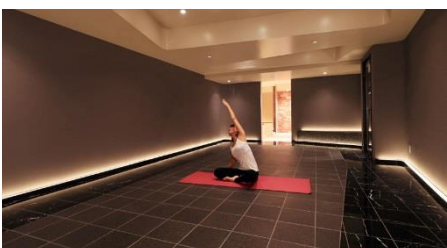

神戸市の中心地、三宮からほど近く、都会とは思えない日本庭園や日本文化のしつらえが美しい館内。

全 90 室の客室は、全室オーシャンビューテラスを備えた 60㎡以上の広さを誇る。

異国情緒をたたえる街並みと、「みなと町神戸」を感じる至福のひとつとき。

宿泊者に限り体感できる絶景の展望大浴場は、雄大な眺望と開放感あふれるフロア。

露天大浴場は、「神戸みなと温泉」源泉かけ流しのお風呂のほか、足湯回廊や壺湯、棚湯がある。

室内大浴場は、季節を感じる事ができる暦風呂や、炭酸泉のほか、2種類のサウナも楽しむことができる。

旬の厳選食材や兵庫の地産地消にこだわった新鮮食材を目の前で調理提供する宿泊者専用ライブ割烹 万連(まんれん)。

ジェットバスやマッサージベッドがある屋外プールと、アクアビクスプログラムが楽しめる屋内プールがある。

オーシャンビューのスタジオで最新鋭のフィットネスマシーンを完備。マシントレーニングのほか、様々なレッスンプログラムも用意。

ヨガやスタジオのレッスンは、美と健康増進を中心に多数のプログラムを用意。

日帰り温泉の利用も可能であることから、女性に喜ばれるアメニティーが充実している。

最新鋭の体成分分析装置「In-Body」を設置。専門スタッフによるカウンセリングを行い温泉利用と合わせた健康増進プログラムを提案。