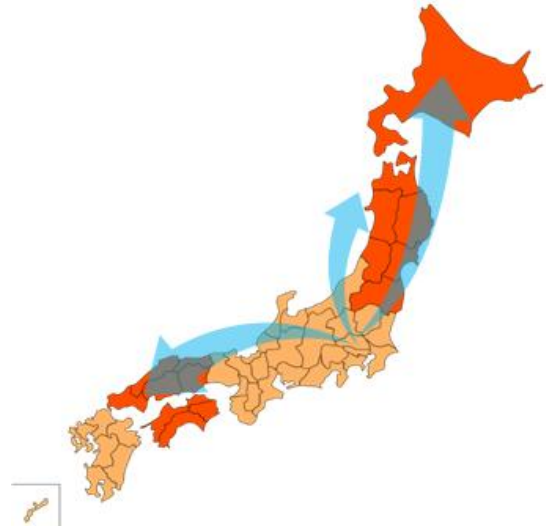

PRESS RELEASE

2017年3月10日

TOKYO SMARTCAST株式会社

フラッグシップチャンネル「TS ONE」について

【「TS ONE」の視聴エリア、4月1日より全国へ拡大！】

2017年3月10日現在、福岡・東京近郊・大阪・東海の一部地域より順次拡大中のi-dio放送視聴エリアですが、このたびチャンネル「TS ONE」はi-dioの他チャンネルに先駆け、独自アプリ「TS PLAY」における<インターネット受信モード>による番組受信可能地域を、2017年4月1日より「日本国内全地域」へ拡大いたします。

これにより、専用視聴アプリ「TS PLAY」によるインターネット経由でのご視聴により、今までお聞きいただくことができなかった地域の多くの皆様にも番組をご視聴いただけます。

また今後、専用視聴アプリ「TS PLAY」ならではの新たな機能として、ご視聴地域や視聴される方のステータス情報に応じた、様々なお得情報の発信を展開予定です。ユーザーのみなさまや地域へより密着した情報の配信を、より多くの皆さまへお届けしてまいります。

【視聴アプリ「TS PLAY」、Windows版が新たにリリース！】

「TS ONE」をよりお楽しみ頂くことのできる専用視聴アプリ「TS PLAY」は、4月1日の視聴エリア拡大に合わせて、Windowsアプリ版を新たにリリースいたします。

日本国内パソコン市場においてトップシェアを維持するWindows 8.1/10へ対応することにより、更なるユーザー獲得を目指すと共に、今までのスマートフォン向けiOS/Android版アプリと合わせて、生活の中でより多彩なシチュエーションで番組をお楽しみいただけます。

なお、今後更に対応機種拡大を順次予定しております。いつも高音質の音楽を、いつでもより身近に、より快適にお楽しみ頂くことのできるよう、サービス開発に取り組んでまいります。

【4月スタートの新番組、続々登場！】

「TS ONE」では、4月からの視聴エリア拡大に伴い、番組のラインナップを大幅に追加する予定です。随時お知らせしてまいりますのでご期待ください。

【「TS ONE」とは？】

無料デジタル放送「i-dio(アイディオ)」で楽しめる「TS ONE」は、地上波デジタル放送最高の音質(※)でお届けする音楽・カルチャー・ニュースを中心とする新しいステーションです。音楽業界との協創を目指し、新人アーティストの発掘・応援を展開してまいります。

また、一流のレコメンダーによる選曲をリスナーの生活スタイルに合わせて届ける番組を通して、「新しい音楽との出会い」や「音楽に込められた想い」を伝えるプレイリスト文化の発信拠点を構築していきます。

さらに放送×通信の特性を活かした視聴者とのコミュニケーションプラットフォームやコンバージョンサービスも展開していきます。

※地上波放送最高音質…AAC形式/320kbpsで放送し、今後はハイレゾ級音質「96kHz」音源にも対応予定。

※TS ONE 公式サイト <http://www.tokyosmart.jp/>