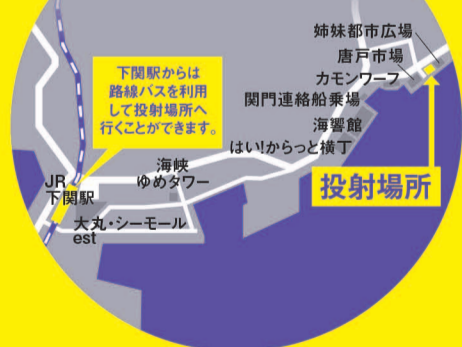

下関市:姉妹都市広場
北九州市:プレミアホテル門司港横

下関の名産品と北九州の
地元グルメを集めた
フードイベントを開催!

場所 下関市:唐戸市場駐車場・北九州市:旧門司税関

日本にある豊かな歴史、文化、自然に育まれた「関門海峡エリア」
このエリアのもつ歴史的・魅力的な空間へと皆様をご案内します。
プロジェクションマッピングを駆使した新たな映像エンターテインメントをお楽しみください。

ACCESS

※連絡船で約5分(片道400円)で到着できます。

北九州

下関

主催:北九州市・下関市

詳しくはwebサイトをチェック! kanmonmirai.com

かんもんみらいエリア 検索

当日駐車場はありません。ご来場はJRまたは公共交通機関をご利用ください。

2017かんもんみらいプロジェクト開催中

関門エリアに 魅力いっぱいイベント満載!

公開! かんもんみらいサミット 関門シンポジウム

2017.3.4(土)

場所 旧大連航路上屋 2F イベントホール(福岡県北九州市門司区西海岸1-3-5)
時間 14:00~3時間程度 **応募期間** 2017年2月17日(金)~2月26日(日)

宮本 隆治 Profile

みやもと りゆうじ / 1950年10月8日生まれ / 福岡県出身
福岡県北九州市生まれ。1973年、慶應義塾大学卒業後、NHKへ入局。帯広などの地方局を経て、「NHKのど自慢」、「土曜スタジオパーク」などNHKの名物番組を多数担当した。講演も宮本氏の明るく気さくな人柄で人気です。