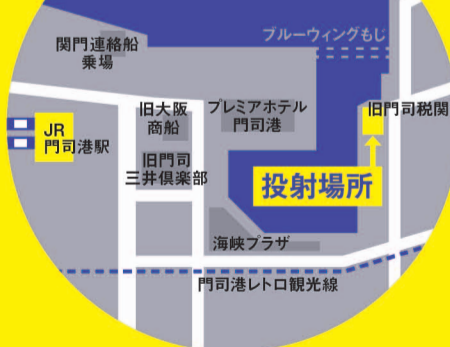

下関市:姉妹都市広場
北九州市:プレミアホテル門司港横

下関の名産品と北九州の
地元グルメを集めた
フードイベントを開催!

場所 下関市:唐戸市場駐車場・北九州市:旧門司税関

日本にある豊かな歴史、文化、自然に育まれた「関門海峡エリア」
このエリアのもつ歴史的・魅力的な空間へと皆様をご案内します。
プロジェクションマッピングを駆使した新たな映像エンターテインメントをお楽しみください。

ACCESS

※連絡船で約5分(片道400円)で到着できます。

北九州

下関

主催:北九州市・下関市

詳しくはwebサイトをチェック! kanmonmirai.com

かんもんみらいエリア 検索

当日駐車場はありません。ご来場はJRまたは公共交通機関をご利用ください。

2017かんもんみらいプロジェクト開催中

関門エリアに 魅力いっぱいイベント満載!

公開! かんもんみらいサミット 関門シンポジウム

2017.3.4(土)

場所 旧大連航路上屋 2F イベントホール(福岡県北九州市門司区西海岸1-3-5)
時間 14:00~3時間程度 **応募期間** 2017年2月17日(金)~2月26日(日)

宮本 隆治 Profile

みやもと りゆうじ / 1950年10月8日生まれ / 福岡県出身
福岡県北九州市生まれ。1973年、慶應義塾大学卒業後、NHKへ入局。帯広などの地方局を経て、「NHKのど自慢」、「土曜スタジオパーク」などNHKの名物番組を多数担当した。講演も宮本氏の明るく気さくな人柄で人気です。

関門プロジェクトマッピング 同時開催!

フードイベント in かんもん

2017.3.18(土)・19(日)

場所 姉妹都市広場(下関) プレミアホテル門司港横(北九州)

時間 16:00~21:00

下関の名産品と北九州の地元グルメを集めたフードイベントも開催中。あなたの五感すべてを関門の魅力で満たす時間と空間をお届けします。

主催:北九州市・下関市

詳しくはwebサイトをチェック! kanmonmirai.com