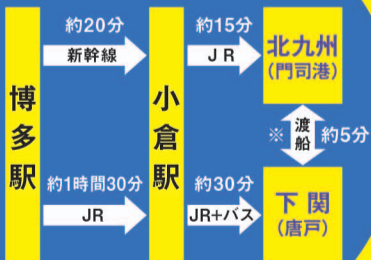

下関市:姉妹都市広場
北九州市:プレミアホテル門司港横

下関の名産品と北九州の
地元グルメを集めた
フードイベントを開催!

場所 下関市:唐戸市場駐車場・北九州市:旧門司税関

日本にある豊かな歴史、文化、自然に育まれた「関門海峡エリア」
このエリアのもつ歴史的・魅力的な空間へと皆様をご案内します。
プロジェクションマッピングを駆使した新たな映像エンターテインメントをお楽しみください。

ACCESS

※連絡船で約5分(片道400円)で到着できます。

北九州

下関

主催:北九州市・下関市

詳しくはwebサイトをチェック! kanmonmirai.com

かんもんみらいエリア 検索

当日駐車場はありません。ご来場はJRまたは公共交通機関をご利用ください。

2017かんもんみらいプロジェクト開催中

関門エリアに 魅力いっぱいイベント満載!

公開! かんもんみらいサミット 関門シンポジウム

2017.3.4(土)

場所 旧大連航路上屋 2F イベントホール(福岡県北九州市門司区西海岸1-3-5)
時間 14:00~3時間程度 **応募期間** 2017年2月17日(金)~2月26日(日)

宮本 隆治 Profile

みやもと りゆうじ / 1950年10月8日生まれ / 福岡県出身
福岡県北九州市生まれ。1973年、慶應義塾大学卒業後、NHKへ入局。帯広などの地方局を経て、「NHKのど自慢」、「土曜スタジオパーク」などNHKの名物番組を多数担当した。講演も宮本氏の明るく気さくな人柄で人気です。