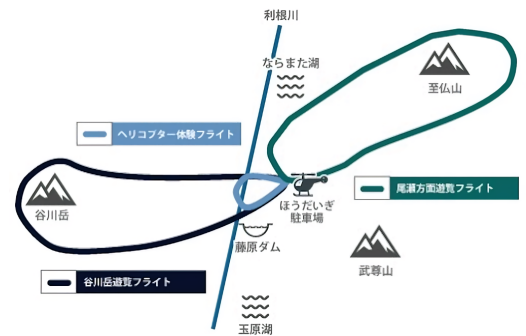

なお、みなかみほうだいぎキャンプ場では、地域の皆さまの安心・安全な暮らしと共に歩み、貢献できると考え、今回離発着場となるエリアを、災害時の消防防災活動を行うヘリコプター、急病人の搬送等の救急医療活動のためのドクターヘリの離発着のために、当局と連携の上利用していただくことを決定いたしました。

観光やレクリエーションから、緊急時まで、山岳地方におけるヘリコプターの有用性に鑑み、今後とも積極的に当キャンプ場をご活用いただければと考えております。

みなかみほうだいぎキャンプ場発着ヘリコプター遊覧イベント概要

日時 2022年7月12日（火）～7月25日（月）

運営時間 9時～16時30分まで

運行会社 匠航空株式会社

コース ①15分遊覧コース 谷川岳コース 1名様 12000円
②15分遊覧コース 尾瀬コース 1名様 12000円
③3分ショートコース 1名様 2500円

※搭乗員2名～

※貸切ご希望の場合も応相談。ご希望に添えない場合もございます。

お申込方法 特設HPよりお申込みください。特設HP：<https://heli-tours.hodaigi.jp/>

みなかみほうだいぎキャンプ場公式HP：<https://hodaigi-camp.jp/>

緊急時の搬送時間短縮への貢献イメージ

自家用車 約1時間10分

救急車 約50分

ヘリコプター 約**10**分

自家用車 約1時間40分

救急車 約1時間10分