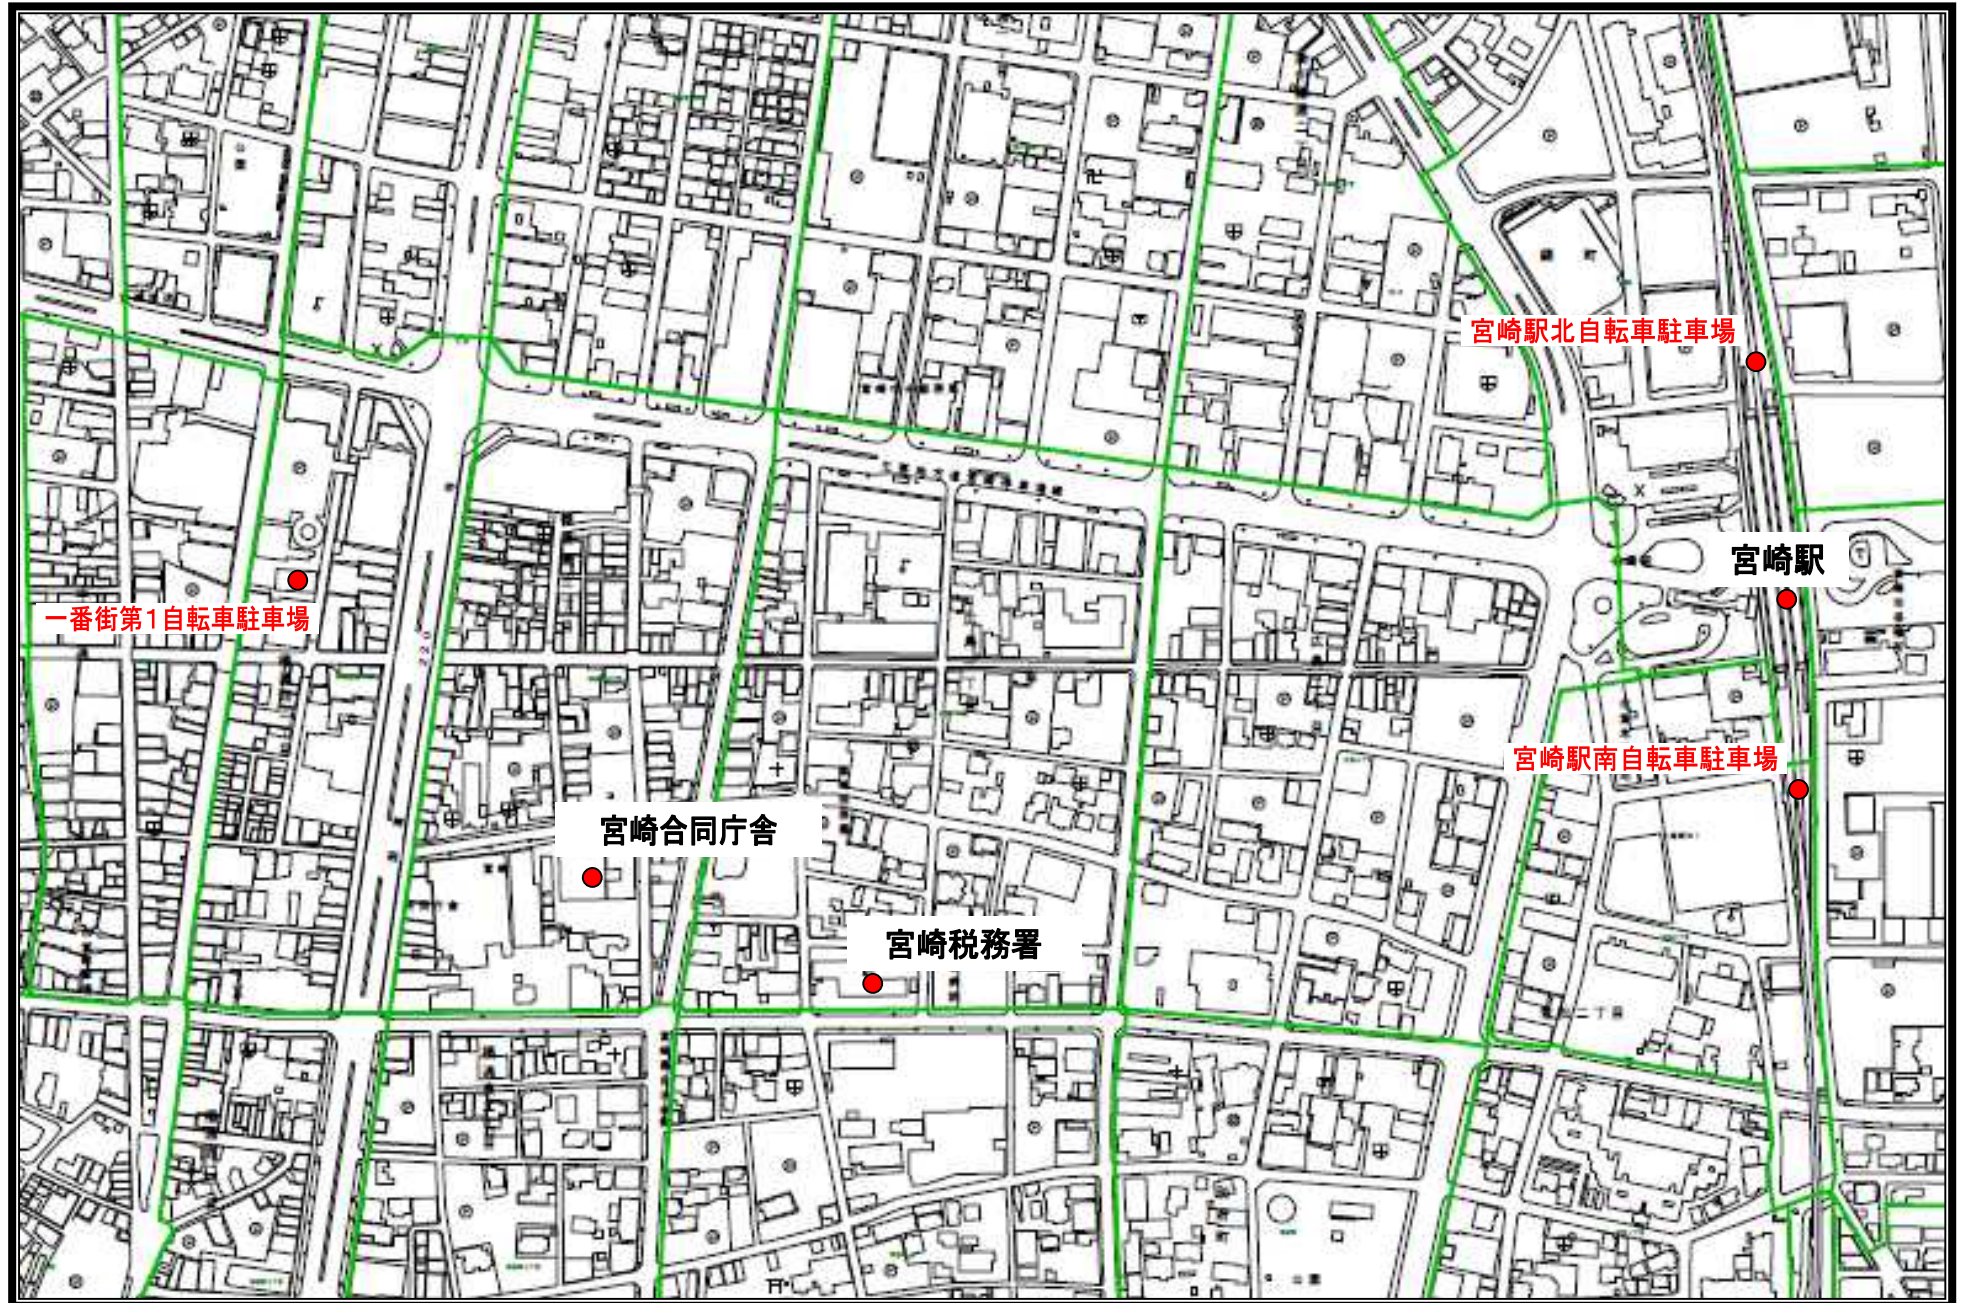

# 位置図

(宮崎駅北自転車駐車場、宮崎駅南自転車駐車場、一番街第1自転車駐車場)

# 位置図

(南宮崎駅第1自転車駐車場)