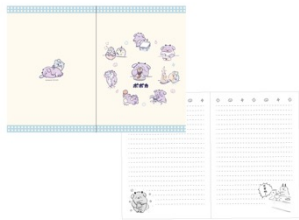

「ポポカPOP UP SHOP」について

■販売アイテム（一部）：

クリアファイル（2
種）各440円

ステッカー（5種）各
220円

A5ノート 660円

ハンカチ（2種）各
660円

ランダムアクリルスタ
ンド（全6種ランダ
ム）各770円

※価格は全て税込となります。

※商品の発売・仕様などにつきましては、諸般の事情により変更・延期・中止になる場合がございます。予めご了承ください。