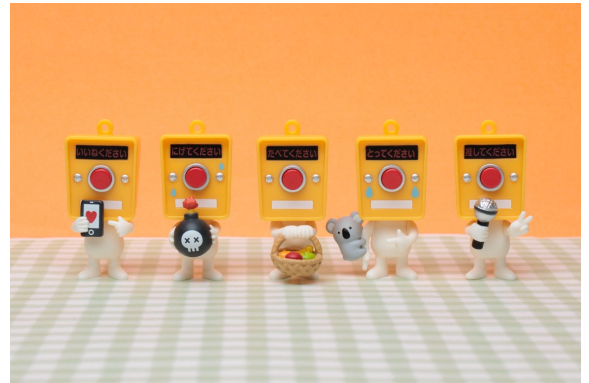

カプセルトイ「押しボタンくん3」について

デザイナー・有村泰志考案のキャラクター、感情を持った信号機「押しボタンくん」のカプセルトイ最新作「押しボタンくん3」は、「押しボタンくん」「押しボタンくん2」「押しボタンくん光るver.」に続くシリーズ第4弾で、累計流通数はこのたび100万個を突破しました。

ラインアップは、マイク片手にポーズを決める「推してください」、今にも爆発しそうな爆弾を抱えている「にげてください」、承認欲求が表れている「いいねください」など、それぞれ持ち物やポーズの異なる全5種類となっています。

■商品概要：

発売日：2024年7月30日

価格：1回300円（税込）

種類：全5種

素材：ABS・PVC・金属

全高：約40mm

発売元：株式会社ブシロードクリエイティブ

企画：CHOCOLATE Inc.

8月上旬より、全国にて「押しボタンくん3」の発売を記念したTVCMを放映いたします。またテレビCMの放送に先駆け、ブシロードクリエイティブ公式YouTubeチャンネルでは本日7月30日より本編映像を公開しています。

動画URL：<https://youtu.be/KMhz1L4w2IA>

「押しボタンくん」カプセルトイシリーズ

■シリーズ第1弾「押しボタンくん」

デザイナーの有村泰志によるキャラクターで、SNSでのアニメーション総再生数170万回を超える、感情を持った信号機「押しボタンくん」がはじめてカプセルトイフィギュアとして登場しました。