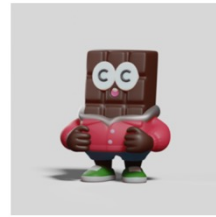

■POINT③出演キャラクター / 乗り物について：

本編では、可哀相に！、たかだべあなど、SNSなどで話題の総勢10名のクリエイターたちとコラボレーション。各クリエイターによるキャラクター（一部オリジナル）が「強渋谷」に住む住民や乗り物として登場します。

可哀相に！

がとりんぐ三等兵

コラボクリエイター：可哀相に！ / たかだべあ / しりもと / 押しボタンくん / 谷口崇 / がとりんぐ三等兵 / ksym / 中野健太 / おめがシスターズ（順不同）

キャストについて

■ARuFa（ライター）

1991年生まれのライター／ブロガー。顔を黒い目線で隠しながらインターネット上で活動。

手間暇をかけた奇行に定評があり、Twitterのフォロワーは100万人を超える。好きな食べ物はおから。

「ずっと昔から『アニメキャラになりたい』という願望があったのですが、まさか本当にその夢が叶うとは思いませんでした。画面の中のもう一人の自分が爽快アクションをしている様子を眺めていると、何もしていないのに運動不足が解消したような気分になれてお得ですね。あと、歌も頑張って歌ったのでぜひ聴いてみてください！！」