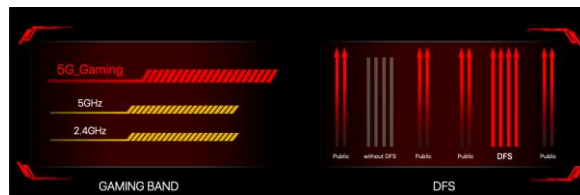

■複数端末への同時接続

5GHz帯×2、各速度4804Mbpsと2.4GHz帯×1、1148Mbpsの合計10Gbpsの12ストリームにより複数の通信経路が可能となり、かつ同時に複数端末への接続を可能にするMU-MIMO*3技術を搭載した超高速Wi-Fiです。

*3 MU-MIMOを利用するにはクライアント端末側もMU-MIMOに対応している必要があります。

■一度に大量のデータを送信

HT160*4の利用が可能。最大のチャンネル幅に対応しているため、1024QAMにより1度に10bitの多くのデータを送信することが出来ます。

*4 HT160で接続をするには、160 MHzのWi-Fi 帯域幅に対応したクライアント端末が必要です。

■4倍の処理能力を実現*5

複数端末への接続においても安定した通信環境を実現します。OFDMA、アップ/ダウンリンクに対応したMU-MIMOが高密度な環境での平均スループットを4倍向上したことで遅延に影響されることなくゲームを楽しめます。

*5 この改正では高密度に展開されたステーション(MACデータサービスアクセスポイントで測定)あたりの平均スループットを最低4倍(測定時)することができる少なくとも1つの動作モードを有効にするIEEE 802.11物理層(PHY)とIEEE 802.11メディアアクセスコントロール(MAC)層の両方に対する標準化された変更を定義します。

■ゲーム用帯域の設定で干渉回避

ゲーム用帯域を設定することで、オンラインゲームと動画配信サービスのストリーミングとの干渉を回避します。DFS*6利用可能チャンネルを大幅に拡張することで空きのあるチャンネルで高速通信を可能にします。

*6周囲に電波干渉を起こす気象レーダーなどがないかを確認し、電波干渉を起こさないチャンネルを使ってネットワークに接続することを指します。

■ラグの解消

1.8 GHzクアッドコアCPUと1GBのRAMが膨大なスループットを処理し、ゲームのプレイ中に生じるラグを解消します。リンクアグリゲーション*7とUSB 3.0タイプCとAポートにより、さまざまな機器を屋内環境で快適に接続します。

*7 複数のパソコンやサーバーで通信を行った場合に生じる輻輳に対して、接続可能なポートを自動判別することで通信経路の冗長性を実現します。

■ネットワークを把握

新たな仕様であるゲーム統計画面ではリアルタイムにてゲームの遅延状況、プレイ時間、およびシステム使用率を表示することでネットワーク全体の動向を容易に把握することができます。

■安全性の高いセキュリティ規格

Trend Micro™が提供するHomeCare™セキュリティシステムはオンラインゲーム中も包括的なアンチウイルスを提供することでユーザーのアカウントとシステムを安全に保ちます。強力なセキュリティ、ウイルス対策、最先端の侵入防止機能を備えているため、最新のサイバー脅威から安全に保護されたスマートな環境を構築します。