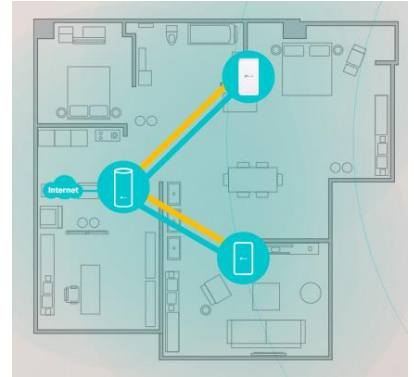

「Deco M3」、「Deco M4」などDecoユニットとの併用が必要となります。

*2 「Deco M3」、「Deco M4」、「Deco M5」、「Deco M9 Plus」等、2019年7月現在発売中の全てのDeco製品との併用が可能です。

■ ネット環境の接続状態が一目で分かるライト

「Deco M3W」はシグナルインジケータの色と点灯状態*3を参考にする事で最適な設置場所を把握することができます。

*3 『白く点灯』 - インターネットに接続されている状況

『赤く点灯』 - 他のDecoに接続はされているがインターネットに接続できていない状況

『赤く点滅』 - インターネットに接続されていない状況

■ Wi-Fiの死角をゼロに

「Deco M3W」のデュアルバンドは、5GHz帯で867Mbps、2.4GHz帯で300Mbpsでの接続を可能にします。

また、TP-Linkメッシュテクノロジーにより、自宅内にWi-Fiが届かない場所でも、「Deco M3W」を使用すればどこにいても快適なネットワーク環境を提供することができます。

■ TP-Linkメッシュテクノロジー

〈シームレスローミング〉

IEEE 802.11rと802.11k/vのサポートにより、Deco同士の切り替えがスムーズになります。

〈最適な接続経路を判別〉

常に最適な接続経路を自動的に割り当てることが可能です。

〈セルフヒーリング〉

万が一、使用中のDecoにネットワークエラーが生じた場合、システムが自動的に他の本体を経由してデータを再度読み込み、使用中のデバイスを常にオンライン状態にします。