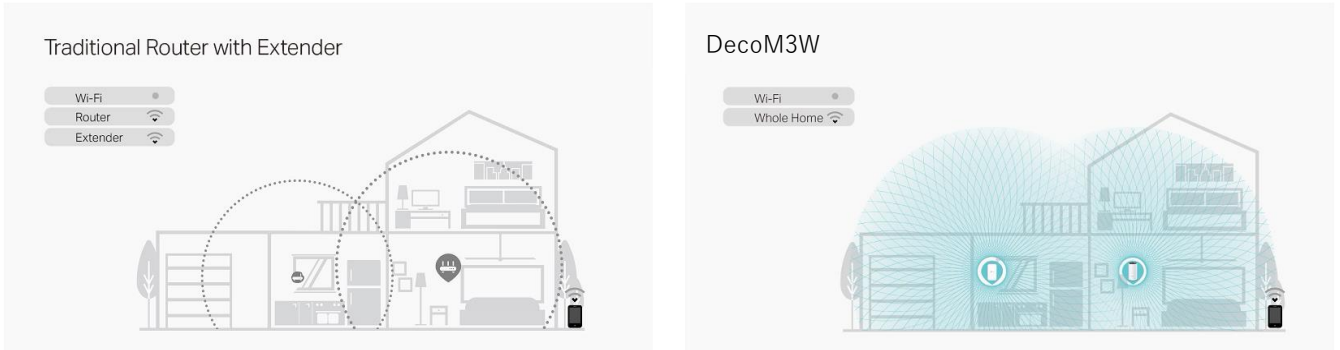

Decoシリーズは複数のユニットを組み合わせることで広い範囲でメッシュWi-Fiネットワークを構築することができ、家の中で電波の届かない場所がある・家の中で歩き回ると接続が途切れるなど、Wi-Fi環境の影響で起こりがちな問題を解決します。

また、今回発売する増設用サテライト機「Deco M3W」を利用することで、シームレスなメッシュWi-Fiの届く範囲を手軽に拡張することができます。

【製品情報】

■メッシュWi-Fiサテライト「Deco M3W」（想定販売価格：税込5,500円前後）

- 最大 1200MbpsデュアルバンドWi-Fi
 - ・5GHz：867Mbps/2.4GHz：300Mbps
- TP-Linkメッシュテクノロジーの強み
 - ・IEEE 802.11k/v/r規格に対応
 - ・シームレスなローミングを実現
 - ・最適な接続経路を自動的に判定・割当て
 - ・APステアリング
 - ・セルフヒーリング
- 製品構成
 - ・Deco M3W
 - ・かんたん設定ガイド
 - ・保証書
- その他の製品スペック
 - ・内蔵無指向性アンテナ×2
 - ・リセットボタン
 - ・管理機能：Decoアプリによるローカル/遠隔管理
 - ・ワイヤレスセキュリティ：WPA-PSK/WPA2-PSK
 - ・QoS機能：WMM (Decoユニットでの設定)
 - ・IPv6パススルー対応 (Decoユニットでの設定)
 - ・ゲストネットワーク搭載 (Decoユニットでの設定)
 - ・高度的な機能：保護者による制限、QoS、月間レポート (Decoユニットでの設定)
 - ・重量：180g
 - ・寸法：124×69×52mm

【Deco M3Wの特徴】

■中継器の特徴を持ちながらメッシュネットワークの構築が可能

< 通常の中継器の場合 >

< Deco M3Wの場合 >

これまでは自宅全体にWi-Fiの通信範囲を広げるためには、中継器を使う事が主流でしたが、自宅内の移動時などに、親機と中継器の持つ通信範囲が切り替わるタイミングでどうしても無線が切れてしまう事がありました。

しかしながら、「Deco M3W」はWi-Fi範囲を拡張するという中継器の特徴を持ちながらも、メッシュネットワークの構築が行えるため、通信範囲の切り替え時にも無線が切れてしまう事がなく、自宅全体に快適なWi-Fi環境を実現させることが出来るようになっていきます。