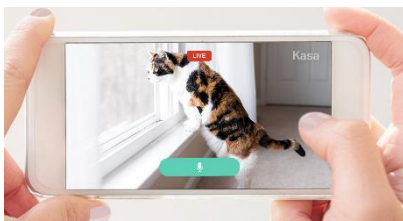

・外出時の防犯にも

外出時でも、動作や音を検知すると、Kasaアプリを利用することで、即座に通知がくるので安心。

・双方向通話が可能

Kasaアプリを利用することで、双方向間での通話が可能。

■ 広角アングルを採用

「KC100」は130°の広角アングルのレンズを採用しており、部屋の大部分を捉える事が出来ます。

普通のカメラの
110°レンズ

Kasaカメラの
130°レンズ

■ Works with Amazon Alexa

スクリーン付きスマートスピーカーEcho SpotとEcho Showで映像を確認することができ、Google Chromecast とAmazon Fire TVにも対応しております*。また、IFTTTへも対応しているため、ご家庭にあわせたオリジナルのスマートホームの構築をお楽しみ頂けます。

※2019年6月時点、Echo Spot、Echo Show、Echo Show 5または、Fire TV Stick/Fire TV Stick 4K 第2世代に対応。

■ アクティビティ通知

「KC100」は動作や音声を検知することができ、夜間でも最大6メートルの範囲の動作検知に対応し通知をします。最大4つの不規則なアクティブゾーンの設定ができ、通知の重複を避けることも可能です。

動体&音声検知

最大4つの不規則な
アクティビティゾーン

通知機能

■ Kasaアプリでかんたん設定

「KC100」は、マウンティング用の設置キットも付属しているため、お手軽な場所などに簡単に設置する事が出来ます。また、アプリの手順に沿って設定を簡単に行えるため、すぐにご利用いただけます。