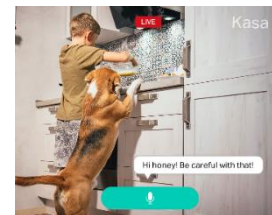

「KC100」は、スクリーン付きスマートスピーカーEcho SpotとEcho Show、またGoogle ChromecastとAmazon Fire TVに対応し※1、広角1080pの高画質映像を録画することが可能です。さらに130°の広角アングルレンズにより、部屋の大部分を捉える事が出来ます。また、録画した映像はアプリ上からいつでも確認ができ、動作や音を検知した際に、通知が即座に届くため外出時でも安心です。

〈製品特徴〉

- ・高画質かつナイトビジョンモード: 広角1080pの高画質な映像での録画が可能。ズーム機能も搭載。また、暗闇では自動でナイトビジョンモードに切り替わり、最大6メートルの範囲の動作検知に対応。
- ・スクリーン付きスマートスピーカー対応: Google ChromecastとAmazon Fire TVに対応、Echo SpotとEcho Showで映像の確認が可能。
- ・どこからでも視聴可能: 外出時でも、家の中のリアルタイムな様子や録画した映像をKasaアプリからいつでも確認できます。
- ・セキュリティ完備: AWS(アマゾンウェブサービス)を使用していることで、クラウドの安全性を確保。
- ・即座に通知: Kasaカメラ内蔵センサーが動作や音を検知すると、即座に通知。
- ・相互通話も可能: 録画映像は音声も録音しており、Kasaアプリを通じてスマートフォンにおける相互通話が可能。
- ・自由にアクティブゾーンの設定が可能: ユーザが自由にカスタマイズしたアクティブゾーンを最大4つ設定でき、アラームの重複を防ぐことが可能。
- ・スケジューリング: Kasaアプリからカメラの動作時間をスケジューリングできます。
- ・24時間見守り: Kasaカメラは大事な場所を24時間毎日見守り続けます。
- ・使い方はかんたん: 平らな場所や、付属の設置キットにて壁に固定したりすることができます。アングルを変えることで簡単に最適なカメラ配置が可能。

【KC100の特徴】

■ 1080pの高画質映像

ズーム機能を搭載した、1080pの高画質カメラで、鮮明な映像で録画が可能です。また、ナイトビジョンにも対応しており、夜間でも最大6メートル以内の動作を検知する事ができ、手動でライブ映像を録画することもできます。

<利用シーン>

・ペットの様子をチェック

留守の際のペットの様子を確認することができます。

・24時間ライブ映像

24時間、映像を確認できるため、離れていても家族を見守れます。

・外出時の防犯にも

外出時でも、動作や音を検知すると、Kasaアプリを利用することで、即座に通知がくるので安心。

・双方向通話が可能

Kasaアプリを利用することで、双方向間での通話が可能。

■ 広角アングルを採用

「KC100」は130°の広角アングルのレンズを採用しており、部屋の大部分を捉える事が出来ます。

普通のカメラの
110°レンズ

Kasaカメラの
130°レンズ