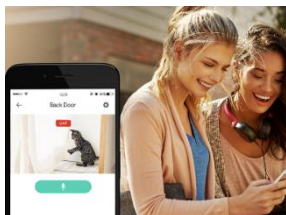

「KC100」は、スクリーン付きスマートスピーカーEcho SpotとEcho Show、またGoogle ChromecastとAmazon Fire TVに対応し※1、広角1080pの高画質映像を録画することが可能です。さらに130°の広角アングルレンズにより、部屋の大部分を捉える事が出来ます。また、録画した映像はアプリ上からいつでも確認ができ、動作や音を検知した際に、通知が即座に届くため外出時でも安心です。

〈製品特徴〉

- ・高画質かつナイトビジョンモード: 広角1080pの高画質な映像での録画が可能。ズーム機能も搭載。また、暗闇では自動でナイトビジョンモードに切り替わり、最大6メートルの範囲の動作検知に対応。
- ・スクリーン付きスマートスピーカー対応: Google ChromecastとAmazon Fire TVに対応、Echo SpotとEcho Showで映像の確認が可能。
- ・どこからでも視聴可能: 外出時でも、家の中のリアルタイムな様子や録画した映像をKasaアプリからいつでも確認できます。
- ・セキュリティ完備: AWS(アマゾンウェブサービス)を使用していることで、クラウドの安全性を確保。
- ・即座に通知: Kasaカメラ内蔵センサーが動作や音を検知すると、即座に通知。
- ・相互通話も可能: 録画映像は音声も録音しており、Kasaアプリを通じてスマートフォンにおける相互通話が可能。
- ・自由にアクティブゾーンの設定が可能: ユーザが自由にカスタマイズしたアクティブゾーンを最大4つ設定でき、アラームの重複を防ぐことが可能。
- ・スケジューリング: Kasaアプリからカメラの動作時間をスケジューリングできます。
- ・24時間見守り: Kasaカメラは大事な場所を24時間毎日見守り続けます。
- ・使い方はかんたん: 平らな場所や、付属の設置キットにて壁に固定したりすることができます。アングルを変えることで簡単に最適なカメラ配置が可能。

【KC100の特徴】

■ 1080pの高画質映像

ズーム機能を搭載した、1080pの高画質カメラで、鮮明な映像で録画が可能です。また、ナイトビジョンにも対応しており、夜間でも最大6メートル以内の動作を検知する事ができ、手動でライブ映像を録画することもできます。

<利用シーン>

・ペットの様子をチェック

留守の際のペットの様子を確認することができます。

・24時間ライブ映像

24時間、映像を確認できるため、離れていても家族を見守れます。

・外出時の防犯にも

外出時でも、動作や音を検知すると、Kasaアプリを利用することで、即座に通知がくるので安心。

・双方向通話が可能

Kasaアプリを利用することで、双方向間での通話が可能。

■ 広角アングルを採用

「KC100」は130°の広角アングルのレンズを採用しており、部屋の大部分を捉える事が出来ます。

普通のカメラの
110°レンズ

Kasaカメラの
130°レンズ