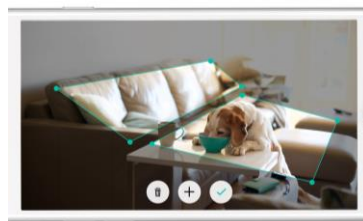

・外出時の防犯にも

外出時でも、動作や音を検知すると、Kasaアプリを利用することで、即座に通知がくるので安心。

・双方向通話が可能

Kasaアプリを利用することで、双方向間での通話が可能。

■ 広角アングルを採用

「KC100」は130°の広角アングルのレンズを採用しており、部屋の大部分を捉える事が出来ます。

普通のカメラの
110°レンズ

Kasaカメラの
130°レンズ

■ Works with Amazon Alexa

スクリーン付きスマートスピーカーEcho SpotとEcho Showで映像を確認することができ、Google Chromecast とAmazon Fire TVにも対応しております*。また、IFTTTへも対応しているため、ご家庭にあわせたオリジナルのスマートホームの構築をお楽しみ頂けます。

※2019年6月時点、Echo Spot、Echo Show、Echo Show 5または、Fire TV Stick/Fire TV Stick 4K 第2世代に対応。

■ アクティビティ通知

「KC100」は動作や音声を検知することができ、夜間でも最大6メートルの範囲の動作検知に対応し通知をします。最大4つの不規則なアクティブゾーンの設定ができ、通知の重複を避けることも可能です。

動体&音声検知

最大4つの不規則な
アクティビティゾーン

通知機能

■ Kasaアプリでかんたん設定

「KC100」は、マウンティング用の設置キットも付属しているため、お手軽な場所などに簡単に設置する事が出来ます。また、アプリの手順に沿って設定を簡単に行えるため、すぐにご利用いただけます。