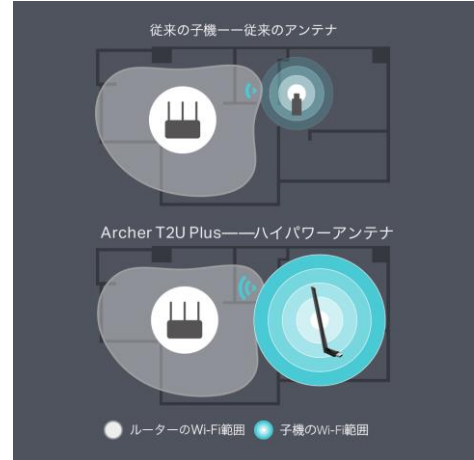

■ 5dBi高利得アンテナにより接続範囲を拡大

Archer T2U Plusは5dBiの高利得外部アンテナにより、強力な信号の送受信を実現し、安定したWi-Fi接続を実現させます。