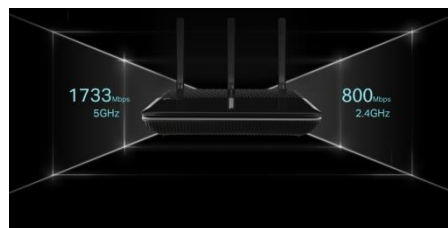

●仕様

- ・Wi-Fi: 1733Mbps(5GHz) + 800Mbps(2.4GHz)
- ・アンテナ: 外部アンテナ×3、内蔵アンテナ×1
- ・ポート: ギガビットLANポート×4、ギガビットWANポート×1
- ・寸法: 216×164×36.8 mm

※スタンドは別売りとなります。

■超高速なデュアルバンドWi-Fi

「Archer A10」は、5GHz帯で最大1733Mbps、2.4GHz帯で800Mbpsの、超高速なデュアルバンドWi-Fiを提供します。オンラインゲームとHDビデオストリーミング等が同時に楽しめるだけでなく、複数のデバイスと大容量のファイルを共有することもできます。