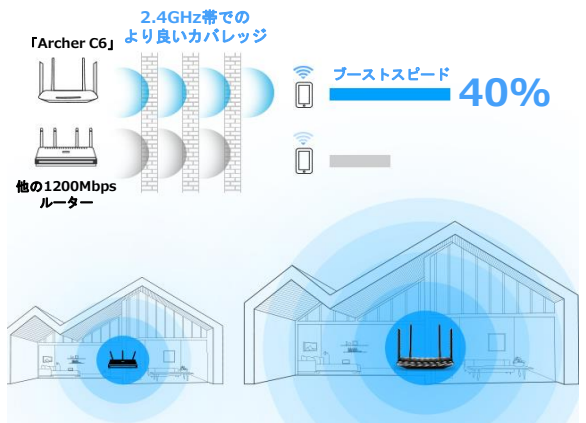

■ビームフォーミング機能で接続を強化 & 安定化

「Archer C6」はビームフォーミング技術に加えて、Wi-Fiの方向を自由に選べる4つの指向性外部アンテナと1つの内臓アンテナを搭載しており、スマホなどの端末を従来よりも広い範囲で使用することができます。

また、ルーターの核となるプロセッサには、Qualcomm製のチップセットを搭載し、データ処理も円滑に行えます。

これらの、強力なかつ高速なデータ処理能力により、複数台の端末を繋いだ場合でも安定したネットワーク環境を構築し、従来よりも広いスペースで、かつ安定した通信を実現します。