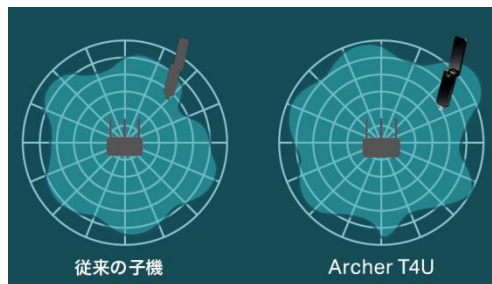

■ハイゲインアンテナがカバーエリアを拡大

「Archer T4U」は2つのハイゲインアンテナを搭載していることで、Wi-Fi接続の範囲を拡大させることが出来るため、無線LANルーターと距離がある場所でPCやデスクトップを利用する場合でも、スムーズに接続することが可能です。また、近い距離では接続の安定性を向上させます。

■MU-MIMO対応でスループットを向上

「Archer T4U」はMU-MIMO機能*にも対応しています。無線LANルーター(親機)がMU-MIMOに対応していることが前提になるものの、複数のMU-MIMO対応子機があれば、同時に通信を処理できるので、結果的にネットワーク全体のスループット(効率)を向上させることが出来ます。

* 無線LANルーターにスマホやタブレットなど複数の端末をつなげたときに同時通信処理を行い、速度低下を防ぐ機能

■ビームフォーミング機能で接続を強化

「Archer T4U」が接続されたPCが無線LANルーター(親機)と離れた位置にあっても、ビームフォーミング機能がルーターの信号を集中的にキャッチして、接続を強化します。

■新規格の超高速「USB3.0」に対応

「Archer T4U」は従来の接続規格であるUSB2.0に比べて、約10倍高速のUSB 3.0に対応しており、最大4.8Gbpsの転送速度を発揮します。11ac対応のWi-Fi速度と併せることで、ボトルネックなく、ストリーミング再生や大容量ファイルのダウンロードをスムーズに行うことが出来ます。