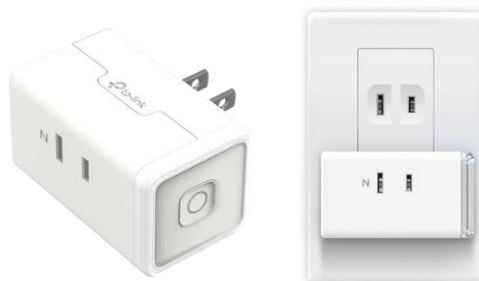

■ミニスマートWi-Fiプラグ「HS105」も4月10日に発売

1月末に発表されたスマートWi-Fiプラグ「HS105」の発売日が、「Kasa」のリリースと同じく4月10日(火)に決定致しました。

Amazonと全国の量販店で同時に発売予定です。

「HS105」はティーピーリンクジャパンが初めて販売するスマートホーム製品であり、誰でも手軽に自宅をIoT化出来る、という画期的な製品となっています。

販売サイトURL:

<https://www.amazon.co.jp/dp/B078HSBNMT/>

【世界No.1シェア！高品質無線LANルーターのTP-Link】

TP-Linkは、世界170か国以上で10億人以上のエンドユーザーにネットワーク製品を提供している、世界No.1プロバイダーで、無線LAN機器の世界シェアは46%を誇ります。現在、アメリカ、イギリス、ドイツ、日本など、世界42か国に現地法人を構えています。

徹底した研究開発、効率的な生産体制、そして厳しい品質管理によって、TP-Linkはネットワーキング製品の分野において、多くの賞を受賞しています。また各国の技適マークを取得しており(※)、高性能で安心してご利用いただける製品を提供しています。

※TELEC, CE,FCC取得済み、RoHS指定対応

【会社概要】

社名：ティーピーリンクジャパン株式会社(英語名：TP-LINK JAPAN INC.)

代表：李 超毅

所在地：東京都港区西新橋2丁目9-1 PMO 西新橋8F

コーポレートサイト：<http://www.tp-link.com/>