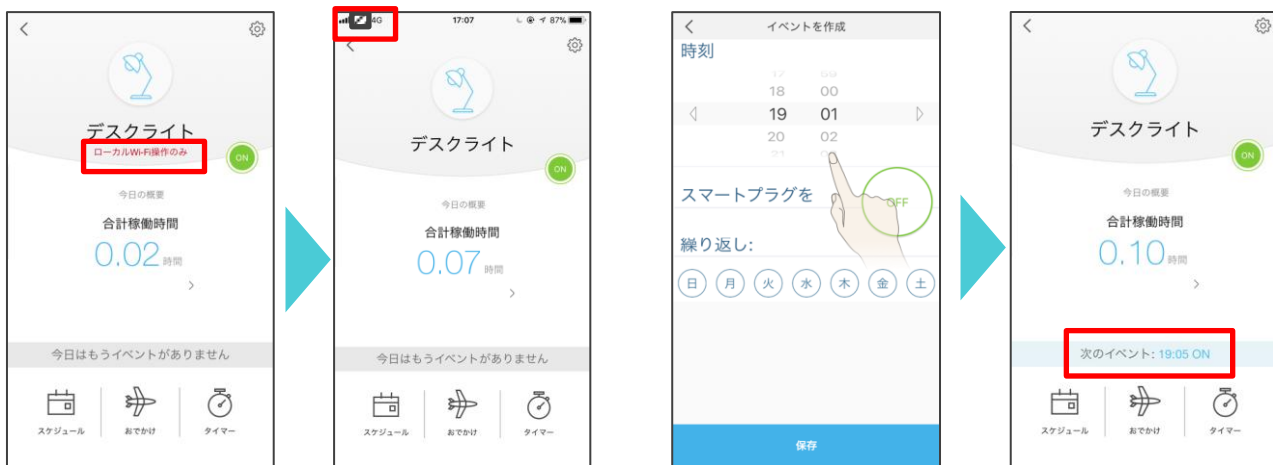

■リモートコントロール(遠隔操作)

■タイマー設定、スケジュール管理

「Kasa」にログインする前の画面
(ローカルWi-Fi操作のみ)

遠隔操作の画面
(「Kasa」にログインすると、
自宅内のWi-Fiでなくても
コントロール可能)

電源のオン/オフの時間と、リピートする曜日も設定可能。