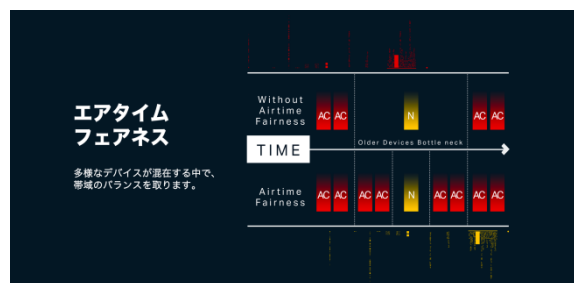

【Archer C5400Xの特徴】

■ トライバンド接続で超高速な通信速度を実現

『Archer C5400X』は、2つの5GHz帯(各2167Mbps)と2.4GHz帯(1000Mbps)の計3つのWi-Fiバンドを備えています。

1つのバンドをゲーム専用に、残る2つのバンドをその他の用途に割り当てることで、通信速度を落とすことなく効率的なネットワーク通信を行うことができます。

■ 圧倒的な処理能力を誇るCPUを搭載

PC搭載のCPUと同レベルを誇る、非常に強力な1.8 GHz 64ビットクアッドコアプロセッサ、コプロセッサ(×3)、1GB RAMがネットワークの司令塔となります。

3つのコプロセッサがWi-Fi需要のバランスをとる一方、クアッドコアプロセッサはすべてのサービス、スレッド、アプリケーションを実行することで待機時間を0にします。大きな負担のかかる機能をバックグラウンドで動かしながら、オンラインゲームをプレイしたとしても、ラグを生むことはありません。

■ レンジブースト機能でWi-Fi範囲を拡大

レンジブースト機能で端末の送受信強度を高め、ビームフォーミング機能でルーターの送信能力を上げることで、遠く離れたデバイスや受信感度の低いデバイスを検出し、Wi-Fiの対象範囲をさらに広げることができます。

この機能はArcher C5400Xに搭載されているブロードコムの高エンドチップセット特有の機能です。

そのため、パソコンやプレイステーション、Xboxなどのゲーム機器のみならず、スマートフォンでゲームをプレイする方々にも機器の性能を最大限に堪能して頂けます。

■ エアタイム フェアネスで帯域バランスを調整*

最新のゲーム機や古いデバイスのような新旧のデバイスが混在した状態でも、平等に通信を行うようにバランスを調整し、ネットワークの通信速度を制限することなく、

Wi-Fiパフォーマンスと信頼性を向上させます。

※無線LANルーターに様々な端末が接続されていると、古い規格の端末が足を引っ張り全体のパフォーマンス低下を招いてしまう場合があります。エアタイムフェアネス機能によって新しい規格の端末は古い端末に縛られることなく、存分にパフォーマンスを発揮できるようになります

■ VPN*アクセラレーションで通信加速度を向上

『Archer C5400X』ビルトインVPNとOpenVPNがPPTPによるプライベートネットワークを構築し、VPN アクセラレーションが従来のルーターと比較して最大5倍の接続速度を実現します。

※ VPN(Virtual Private Network) : インターネット上の通信経路を暗号化することによって実現する、第三者には侵入できないネットワークのこと