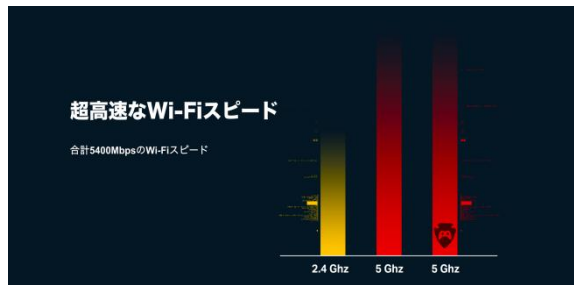

【Archer C5400Xの特徴】

■ トライバンド接続で超高速な通信速度を実現

『Archer C5400X』は、2つの5GHz帯(各2167Mbps)と2.4GHz帯(1000Mbps)の計3つのWi-Fiバンドを備えています。

1つのバンドをゲーム専用に、残る2つのバンドをその他の用途に割り当てることで、通信速度を落とすことなく効率的なネットワーク通信を行うことができます。

■ 圧倒的な処理能力を誇るCPUを搭載

PC搭載のCPUと同レベルを誇る、非常に強力な1.8 GHz 64ビットクアッドコアプロセッサ、コプロセッサ(×3)、1GB RAMがネットワークの司令塔となります。

3つのコプロセッサがWi-Fi需要のバランスをとる一方、クアッドコアプロセッサはすべてのサービス、スレッド、アプリケーションを実行することで待機時間を0にします。大きな負担のかかる機能をバックグラウンドで動かしながら、オンラインゲームをプレイしたとしても、ラグを生むことはありません。

■ レンジブースト機能でWi-Fi範囲を拡大

レンジブースト機能で端末の送受信強度を高め、ビームフォーミング機能でルーターの送信能力を上げることで、遠く離れたデバイスや受信感度の低いデバイスを検出し、Wi-Fiの対象範囲をさらに広げることができます。

この機能はArcher C5400Xに搭載されているブロードコムの高エンドチップセット特有の機能です。

そのため、パソコンやプレイステーション、Xboxなどのゲーム機器のみならず、スマートフォンでゲームをプレイする方々にも機器の性能を最大限に堪能して頂けます。

■ エアタイム フェアネスで帯域バランスを調整*

最新のゲーム機や古いデバイスのような新旧のデバイスが混在した状態でも、平等に通信を行うようにバランスを調整し、ネットワークの通信速度を制限することなく、

Wi-Fiパフォーマンスと信頼性を向上させます。

※無線LANルーターに様々な端末が接続されていると、古い規格の端末が足を引っ張り全体のパフォーマンス低下を招いてしまう場合があります。エアタイムフェアネス機能によって新しい規格の端末は古い端末に縛られることなく、存分にパフォーマンスを発揮できるようになります

■ VPN*アクセラレーションで通信加速度を向上

『Archer C5400X』ビルトインVPNとOpenVPNがPPTPによるプライベートネットワークを構築し、VPN アクセラレーションが従来のルーターと比較して最大5倍の接続速度を実現します。

※ VPN(Virtual Private Network) : インターネット上の通信経路を暗号化することによって実現する、第三者には侵入できないネットワークのこと