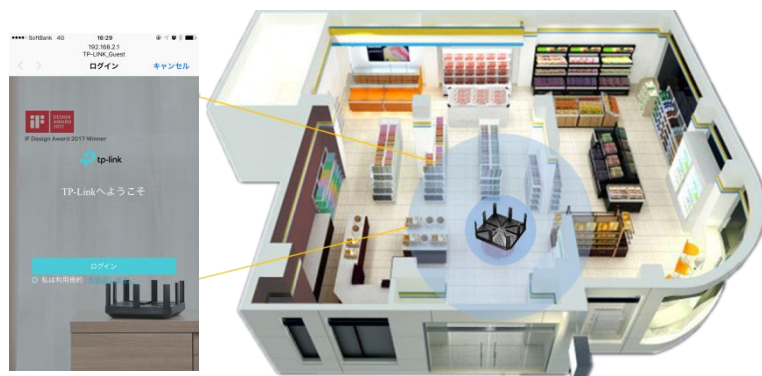

スマートコネクト、エアタイムフェアネス技術

Archer C5400 では、トライバンドに対応することにより合計5334Mbps(2167Mbps(5GHz-1)、2167Mbps(5GHz-2)、1000Mbps(2.4GHz))の速度を実現します。動画やゲーム専用チャンネルを割り当てていただくと、オンラインでのラグを最低限に抑えることが可能です。また、スマートコネクト機能を有効にすれば、デバイスごとに最適な周波数に自動切り替えも出来ます。さらに、エアタイムフェアネスにより、特定のデバイスが帯域を占有することなく、全てのデバイスが公平に通信時間を利用でき、快適な利用環境を実現することができます。

世界初！ポータル認証の構築機能を搭載

個人向け無線LANルーターでは、世界初の搭載となるポータル認証の構築機能により、空港・ホテル・カフェなどで使用されるフリーWi-Fi使用時の認証用WEBページを簡単に作成する事が出来ます。認証用のWEBページは、背景からロゴまでご自身の好きなものを設定できるので、オフィスやカフェ、レストランでご利用いただければ、Wi-Fiの提供と同時に商品や店舗の宣伝が可能です。