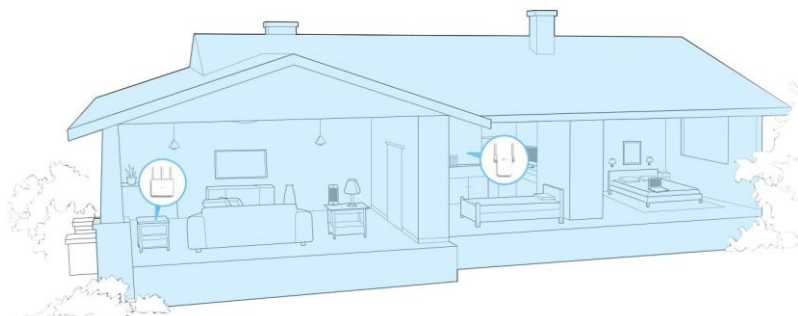

最適な設置場所がひと目でわかる！

シグナルインジケーターが、RE305の最適な設置場所を教えてください。ルーターから離れすぎると赤く光り、適切な場所だと青く光ります。