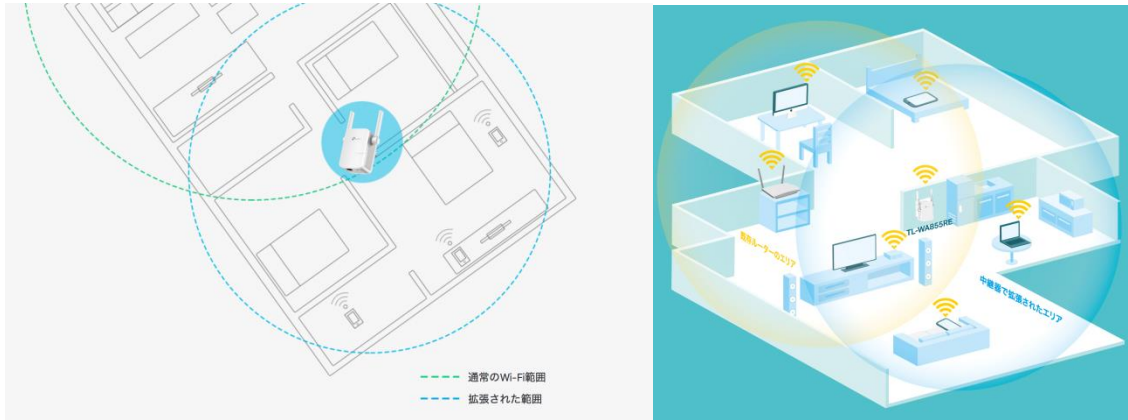

【TL-WA855REの特徴】

■ 小さなボディで強力な通信環境を提供

小さなボディからは想像できないほど強力な通信環境を実現します。通常の無線LANルーターでWi-Fi電波が届き得なかった場所でも、『TL-WA855RE』を設置すればインターネットへの接続が可能となります。汎用性の高い11n規格に対応しており、300Mbpsの速度で多くのデバイスにとって適したソリューションとなり得ます。また、2本の外部アンテナとMIMOテクノロジーによって、ネットワーク内の電波強度を劇的に改善し、離れた場所にも安定した電波を届けます。

■ 動作モードの切替えが可能

1. 中継器モード(リピーターモード)

中継器として動作する『TL-WA855RE』は、無線LANルーターのWi-Fi範囲を拡張します。また、イーサネットコンバーターとしても同時に利用可能です。