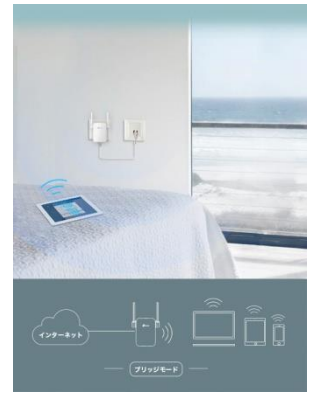

ブリッジモード

【会社概要】

社名 : ティーピーリンクジャパン株式会社 (英語名: TP-LINK JAPAN INC.)

代表 : 李 超毅

所在地 : 東京都港区西新橋2丁目9-1 PMO 西新橋8F

コーポレートサイト : <http://www.tp-link.jp/>