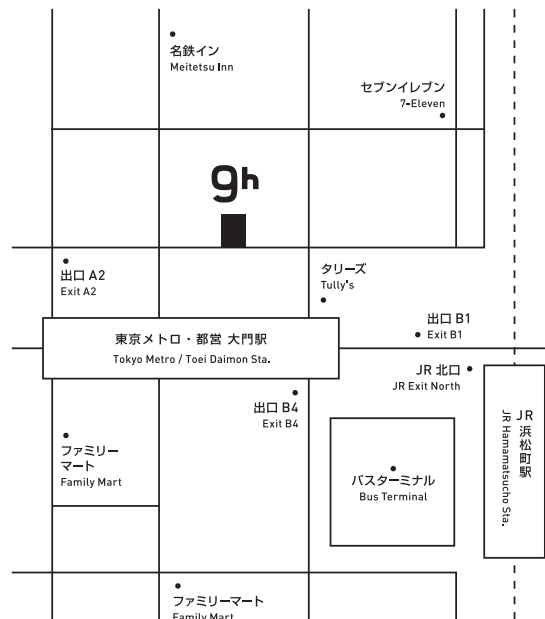

「ナインアワーズ浜松町」内覧会のご案内

2020年2月27日[木] 15:00 - 18:00

2020年3月2日[月]の「ナインアワーズ浜松町」のオープンに先駆け、プレス内覧会を2020年2月27日[木]に開催する運びとなりました。

当日は「ナインアワーズ浜松町」をはじめ、6店舗のナインアワーズの建築、設計を担当した平田晃久建築設計事務所による、プレス内覧ツアーを実施し、館内をご案内いたします。

ご多忙とは存じますが、ぜひご参加くださいますようお願い申し上げます。

場所

ナインアワーズ浜松町

東京都港区浜松町 1-25-10

最寄駅：都営地下鉄浅草線・大江戸線大門駅(A2出口) 徒歩2分

JR・東京モノレール浜松町駅(北口) 徒歩3分

日時

2020年2月27日(木)

15:00 ~ 18:00

ご自由に内覧、撮影していただけますが、下記の時刻より平田晃久建築設計事務所によるプレス向け内覧ツアーを行います。ぜひご参加ください。内覧ツアーは定員になり次第、お申し込み締め切りさせていただきます。

内覧ツアー 第一部 15:30 ~ (30分程度)

第二部 17:00 ~ (30分程度)

お申し込み先

press@ninehours.co.jp (担当: 山本)

参加ご希望の方は、お名前、ご所属、ご連絡、ご希望会を明記の上、2020年2月20日(木)までにご連絡ください。

google mapでご覧になる際は、オフィシャルウェブサイト ninehours.co.jp/hamamatsucho よりご覧ください。

内覧会、プレス内覧ツアーのほか、本件に関するご取材、撮影のご希望がありましたら、下記までお問い合わせください。

お問い合わせ先：デイリープレス 山本真澄 Mail.press@ninehours.co.jp Tel.090-4062-6361