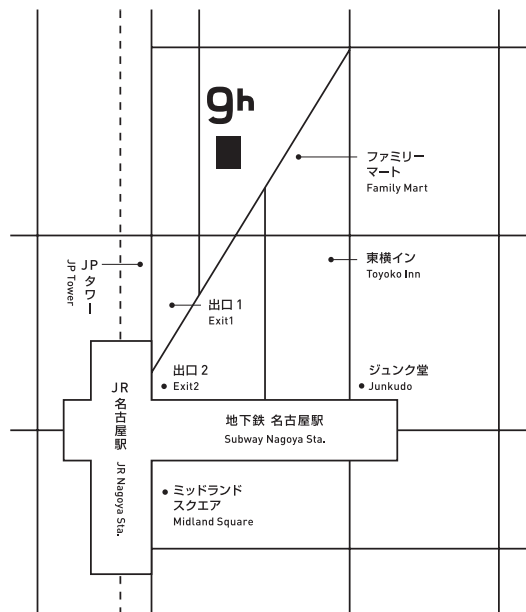

「ナインアワーズ名古屋駅」内覧会のご案内

2020年2月5日[水] 13:00 - 16:00

名古屋地区に初めて出店する「ナインアワーズ名古屋駅」が2020年2月10日[月]にオープン致します。
オープンに先駆け、内覧会を2020年2月5日[水]に開催する運びとなりました。

ナインアワーズは気鋭の建築家と共に施設の設計を行なっております。「ナインアワーズ名古屋駅」の内装と屋上ペントハウスの設計は、機能的で美しい佇まいのある空間作りに定評のある、芦沢啓治氏が手がけました。

内覧会では、芦沢啓治建築設計事務所による、プレス内覧ツアーを実施し、館内をご案内いたします。

また、同じく名古屋地区に初出店となる「GLITCH COFFEE @ 9h」が提供するスペシャルティコーヒーもご試飲いただけます。

ご多忙とは存じますが、ぜひご参加くださいますようお願い申し上げます。

場所

ナインアワーズ名古屋駅

名古屋市中村区名駅 2-42-2

最寄駅：JR名古屋駅（地下道1番出口）徒歩2分

日時

2020年2月5日(水)

13:00 ~ 16:00

ご自由に内覧、撮影していただけますが、下記の時刻より芦沢啓治建築設計事務所によるプレス向け内覧ツアーを行います。ぜひご参加ください。
内覧ツアーは定員になり次第、お申し込み締め切りさせていただきます。

内覧ツアー 第一部 13:30 ~ (30分程度)

第二部 15:00 ~ (30分程度)

お申し込み先

press@ninehours.co.jp (担当: 山本)

参加ご希望の方は、お名前、ご所属、ご連絡、ご希望会を明記の上、
2020年1月27日(月)までにご連絡ください。

google map でご覧になる際は、オフィシャルウェブサイト ninehours.co.jp/nagoya-station よりご覧ください。

内覧会、プレス内覧ツアーのほか、本件に関するご取材、撮影のご希望がありましたら、下記までお問い合わせください。

お問い合わせ先：デイリープレス 山本真澄 Mail. press@ninehours.co.jp Tel.090-4062-6361