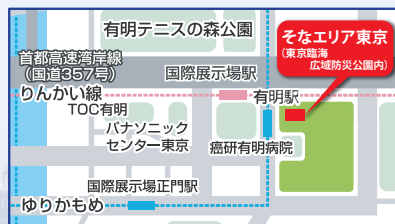

フィーチャーフォン用

<https://www.shinsei.elg-front.jp/tokyo/uketsuke/ifform.do?id=1487206281069>

▲スマートフォン用

▲フィーチャーフォン用

保育サービス

会場内に特設保育ルームを準備し、参加者の方が保護者である生後6カ月以上の未就学児をお預かりします。
未就学児の安全面や衛生面に十分に留意いたします。
東京都電子申請での申込時に必要内容を入力してください。

- <都で用意するもの> 玩具、絵本、映像関係、入眠時用品(バスタオル・毛布等)、保育用品(抱っこ紐等)
<お持ちいただくもの> 飲料・軽食(食器含む)、おむつ・着替え(必要な方)、健康状態確認票

アプリ作品募集中!

応募締切 **3月6日(月)**

詳しくはWEBをご覧ください

▶▶ <http://www.soumu.metro.tokyo.jp/13it/opendata2016boshuu.html>

(総務局情報通信企画部のホームページ)

アクセス

- 東京臨海高速鉄道りんかい線 「国際展示場」駅より徒歩4分
- ゆりかもめ東京臨海新交通臨海線 「有明」駅より徒歩2分

※公園には一般駐車場はありません。公共交通機関または、周辺のコインパーキング等をご利用ください。

そなエリア東京 ホームページ <http://www.tokyorinkai-koen.jp/>

リサイクル適性
この印刷物は、印刷用の紙へリサイクルできます。