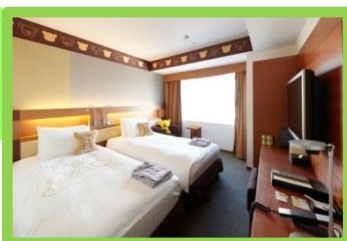

<参考> 「真夏のカレーフェア朝食つき宿泊プラン」

特典1

カレーフェア開催中のシャルロッセでバイキング形式の朝食

特典2

レイトチェックアウト(12:00までお部屋でゆっくりお過ごしいただけます)

●宿泊施設名	ロッセシティホテル錦糸町 (東京都墨田区錦糸4-6-1)
●宿泊プラン名	【大人気朝食連動企画第2弾】大好評！カレーフェアつき宿泊プラン
●ご宿泊対象日	2018年7月20日(金)～2018年8月14日(火)
●お部屋タイプ	全15タイプ
●価格 (税・サービス料込み)	¥7,560円～ (1室1名様料金 / 2名様利用時) ※ワイドシングル
●チェックイン・チェックアウト	チェックイン 15:00-24:00 チェックアウト 12:00
●プランURL	https://advance.reservation.jp/lottecityhotel/stay_pc/rsv/detail_plan_calendar.aspx?lang=ja-JP&hi_id=1&smp_id=189
●予約方法	予約専用電話番号 0120-610-555 にお電話でお申し込みください。
●注意事項	～東京都ホテル税について～ ご料金に東京都ホテル税は含まれていません。 お一人様あたり10,000円以上15,000円未満＝100円、15,000円以上＝200円

「ロッセシティホテル錦糸町」の特長

- 北側のツインルーム(58室)は窓いっぱい東京スカイツリーライトアップを独り占め！
- 話題のキャラクタールーム「コアラのマーチルーム」(全4室)はかわいらしいコアラでいっぱい！
- シモンズ製のベッドを全室に完備。モーニングチョコの全室サービス！
- スカイツリーシャトル(バス)運行により、錦糸町から東京ディズニーランドまで約45分と便利！

名称 ロッセシティホテル錦糸町
 所在地 東京都墨田区錦糸4-6-1
 TEL:03-5619-1066 FAX:03-3624-6035
 ※JR「錦糸町」駅北口 徒歩1分
 ※東京メトロ半蔵門線「錦糸町」駅直結5番出口
 予約TEL 0120-610-555
 URL <http://lottecityhotel.jp>
 客室数 213室
 客室タイプ 全12タイプ

キャラクタールーム

ロッセ大人気のお菓子「コアラのマーチ」のキャラクターとコラボレーションした、ファミリーに大人気のお部屋です。(全4室)

マーチくん

ワルツちゃん

©ロッセ／コアラのマーチプロジェクト