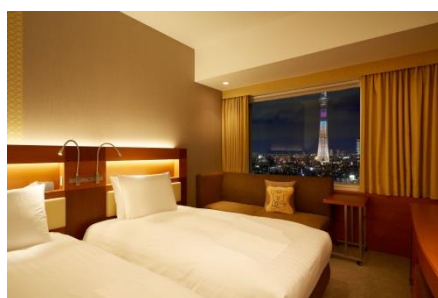

<参考> 「真夏のカレーフェア朝食つき宿泊プラン」

特典1

カレーフェア開催中のシャルロッセでバイキング形式の朝食

特典2

レイトチェックアウト(12:00までお部屋でゆっくりお過ごしいただけます)

●宿泊施設名	ロッセシティホテル錦糸町 (東京都墨田区錦糸4-6-1)
●宿泊プラン名	【大人気朝食連動企画第2弾】大好評！カレーフェアつき宿泊プラン
●ご宿泊対象日	2018年7月20日(金)～2018年8月14日(火)
●お部屋タイプ	全15タイプ
●価格 (税・サービス料込み)	¥7,560円～ (1室1名様料金 / 2名様利用時) ※ワイドシングル
●チェックイン・チェックアウト	チェックイン 15:00-24:00 チェックアウト 12:00
●プランURL	https://advance.reservation.jp/lottecityhotel/stay_pc/rsv/detail_plan_calendar.aspx?lang=ja-JP&hi_id=1&smp_id=189
●予約方法	予約専用電話番号 0120-610-555 にお電話でお申し込みください。
●注意事項	～東京都ホテル税について～ ご料金に東京都ホテル税は含まれていません。 お一人様あたり10,000円以上15,000円未満＝100円、15,000円以上＝200円

「ロッセシティホテル錦糸町」の特長

- 北側のツインルーム(58室)は窓いっぱい東京スカイツリーライトアップを独り占め！
- 話題のキャラクタールーム「コアラのマーチルーム」(全4室)はかわいらしいコアラでいっぱい！
- シモンズ製のベッドを全室に完備。モーニングチョコの全室サービス！
- スカイツリーシャトル(バス)運行により、錦糸町から東京ディズニーランドまで約45分と便利！

名称 ロッセシティホテル錦糸町
 所在地 東京都墨田区錦糸4-6-1
 TEL:03-5619-1066 FAX:03-3624-6035
 ※JR「錦糸町」駅北口 徒歩1分
 ※東京メトロ半蔵門線「錦糸町」駅直結5番出口
 予約TEL 0120-610-555
 URL <http://lottecityhotel.jp>
 客室数 213室
 客室タイプ 全12タイプ