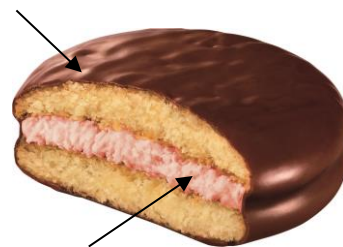

## おもてなしチョコパイパーティーパック<あまおう苺>

2021年4月6日(火) 全国（コンビニエンスストア・駅売店除く）で新発売

株式会社ロッテはロングセラー「チョコパイ」から、『おもてなしチョコパイパーティーパック<あまおう苺>』を新発売します。みずみずしいあまおう苺の味わいが楽しめる9個入りのチョコパイパーティーパックです。ぜひ、お楽しみください。

※苺果汁1.0%使用(生換算)

チョコレートコーティング