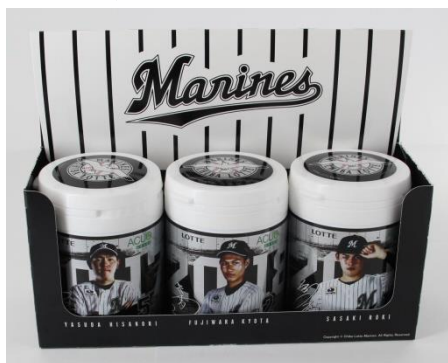

社名の由来である
“若きウェルテルの悩み”のヒロイン
「シャルロット」

株式会社ロッテ

2020年6月15日(月)

チューインガム

(株)ロッテ初！ドラフト選手をデザインのボトルガム

ドラフト1位選手ボトルガム

500セット限定で発売！サインボールが当たるキャンペーンも実施！

※キャンペーン については次ページでご案内いたします。

株式会社ロッテは6月16日(火)に、ここ数年話題をさらった千葉ロッテマリーンズのドラフト1位選手がデザインされた「ドラフト1位選手ボトルガム」をロッテオンラインショップにて数量限定で発売いたします。

<商品特長>

1. 2017年安田選手、2018年藤原選手、2019年佐々木選手それぞれドラフト1位の選手をデザインいたしました。新入団選手が商品化されるのはロッテの長い歴史の中でも初の試みです。
2. 中身は、ACUO<グリーンミント>で、ペパーミントを中心とした甘みと清涼感のバランスが取れた爽やかなミントガムです。

●商品名	ドラフト1位選手ボトルガム
●発売日	2020年6月16日(火)10:00～販売開始
●発売地区	ロッテオンラインショップで500セット限定 URL: https://lotte-shop.jp/shop/e/edraft1/
●内容量	140g×3個セット
●価格	2,980円(税込、送料込)

■各選手のデザインとプロフィール

安田 尚憲(やすだ ひさのり)
1999年4月15日生まれ。大坂府出身。
身長188cm、体重95kg、右投げ/左打ち。
履正社高(甲)-千葉ロッテ(ドラフト1'18～)