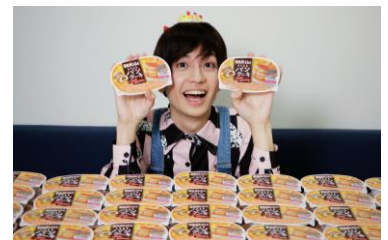

夢屋まさるさんへインタビュー

Q 今回の撮影を終えたご感想は？

収録終わりに、楽屋まで案内してもらったのですが、最初案内の方が間違えちゃったんじゃないかな？って思い、ドキッとしました。すごい量の雪見だいふく、しかも、パンケーキ味が目の前に現れて、びっくりすぎて、何が現実なのかが、よく分からなくなりました。。

Q 雪見だいふくもちもちパンケーキを食べたご感想は？

すごく美味しかったです！食感は、いつもの雪見だいふくだったのですが、味がパンケーキそっくりで、冷たいパンケーキだ！と思いました。ぜひ、皆さんにも、本物のパンケーキと食べ比べてほしいくらいのパンケーキ味の再現度です！

夢屋まさるさんからみんなにおすそ分け！？Twitter キャンペーン概要

“パンケーキあげたい芸人”となった夢屋まさるさんが、たべきれない 1,500 個もの『雪見だいふくもちもちパンケーキ』を合計 300 名様におすそ分けする Twitter キャンペーンを実施いたします。

■応募期間

2020 年 2 月 26 日(水) 0:00～2020 年 3 月 8 日(日) 23:59

■応募方法

雪見だいふく公式 Twitter アカウント「@yukimi_lotte」をフォローし、応募期間中に、本公式アカウントより配信される本キャンペーンの対象ツイートをリツイート。

■賞品

雪見だいふくもちもちパンケーキを 1 名様につき 5 個を 300 名様にプレゼント

※詳しくは、特設 WEB サイト上の応募規約をご確認ください。

■特設 WEB サイト URL: <https://www.lotte.co.jp/products/brand/yukimi/pancake/>

キャンペーンに関するお問い合わせ

『雪見だいふくもちもちパンケーキ』Twitter キャンペーン事務局

お問い合わせ先メールアドレス: info@yukimipancake-cp.jp

※受付期間 2020 年 2 月 26 日(水)～2020 年 3 月 20 日(金) ※土・日・祝日除く 10:00～18:00(受信は 24 時間)

※お問い合わせの内容によりましては、ご返事までにお時間を頂戴する場合がございます。予めご了承ください。

商品概要

■雪見だいふく

冷たいバニラアイスをつっくらやわらかいおもちで包みました。
アイスでありながらやわらかい食感が味わえ、食べる人に癒しと小さな幸せを届けます。

内容量: 94ml(47ml × 2 個) / 発売地区: 全国

■雪見だいふくもちもちパンケーキ <3/2(月)新発売>

メープルソースをパンケーキ味のアイス、もちもち食感のおもちで包んだ

雪見だいふくです。

内容量: 94ml(47ml × 2 個) / 発売地区: 全国

■ミニ雪見だいふく

ご家族でも楽しめるミニサイズの雪見だいふくです。
保存に便利な小分けパックで、いつでもおいしい雪見だいふくが楽しめます。

内容量: 270ml(30ml × 9 個) / 発売地区: 全国