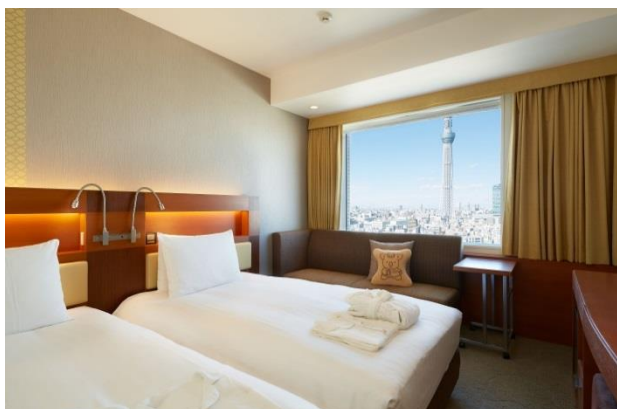

社名の由来である
“若きウェルテルの悩み”のヒロイン
【シャルロッテ】

株式会社ロッテ
2020年2月21日(金)

ロッテシティホテル錦糸町

LOTTE春のお菓子詰め合わせ付 ～美味しさ、ぎゅぎゅっとプラン～

ロッテシティホテル錦糸町では、ロッテの春の新製品をぎゅぎゅっとつめたお菓子付プランをご提供いたします。
春の気配が感じられるお菓子をスタッフ全員で厳選中ですので楽しみにお待ちください！！

特典

LOTTE旬のお菓子詰め合わせ1室1セットプレゼント(8品～9品)
(旬のお菓子詰め合わせのため、プラン期中にお菓子の内容が変更になります)

※昨年のプランのイメージ

●宿泊施設名	ロッテシティホテル錦糸町 (東京都墨田区錦糸4-6-1)
●宿泊プラン名	LOTTE春のお菓子詰め合わせ付 ～美味しさ、ぎゅぎゅっとプラン～
●ご宿泊日	2020年3月24日(火) ～ 6月30日(火)
●お部屋タイプ	全14タイプ
●価格(税・サービス料込み)	6,575円～14,315円(2名様1室利用時の1名様料金)
●ホームページ	https://advance.reservation.jp/lottecityhotel/stay_pc/rsv/detail_plan_calendar.aspx?lang=ja-JP&hi_id=1&smp_id=352
●注意事項	～東京都ホテル税について～ ご料金に東京都ホテル税は含まれていません。 お一人様あたり10,000円以上15,000円未満＝100円、15,000円以上＝200円