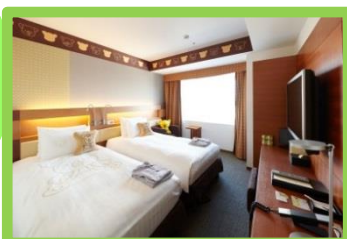

当ホテルならではのオリジナルショコラメニューをぜひお楽しみください

大人
(中学生以上)

1,650円

小人
(小学生)

990円

(税・サービス料込み)

※未就学児は無料。

※宿泊者の方は
割引になります。

「ロッテシティホテル錦糸町」の特長

- 北側のツインルーム(58室)は窓いっぱい東京スカイツリーライトアップを独り占め！
- 話題のキャラクタールーム「コアラのマーチルーム」(全4室)はかわいらしいコアラでいっぱい！
- シモンズ製のベッドを全室に完備。モーニングチョコの全室サービス！
- スカイツリーシャトル(バス)運行により、錦糸町駅から東京ディズニーランドまで約45分と便利！

名称	ロッテシティホテル錦糸町
所在地	東京都墨田区錦糸4-6-1 TEL:03-5619-1066 FAX:03-3624-6035 ※JR「錦糸町」駅北口 徒歩1分 ※東京メトロ半蔵門線「錦糸町」駅直結5番出口
予約TEL	0120-610-555
URL	http://lottecityhotel.jp
客室数	213室
客室タイプ	全14タイプ

キャラクタールーム

ロッテ大人気のお菓子「コアラのマーチ」のキャラクターとコラボレーションした、ファミリーに大人気のお部屋です。(全4室)

マーチくん

ワルツちゃん

©ロッテ／コアラのマーチプロジェクト