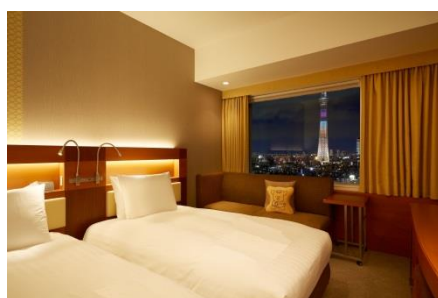

<参考> バレンタインフェア朝食付宿泊プラン

特典1

バレンタインショコラモーニング開催中のシャルロッテにて和洋食ビュッフェの朝食

特典2

レイトチェックアウト(12:00までお部屋でゆっくりお過ごしいただけます)

●宿泊施設名	ロッテシティホテル錦糸町 (東京都墨田区錦糸4-6-1)
●宿泊プラン名	【朝食連動企画】期間限定！バレンタインフェア朝食付き宿泊プラン
●ご宿泊対象日	2020年1月31日(金)～2月14日(金)
●お部屋タイプ	全14タイプ
●価格 (税・サービス料込み)	7,425円 ～ 26,715円 (1室1名様あたり)
●チェックイン・チェックアウト	チェックイン 15:00-24:00 チェックアウト 12:00
●プランURL	https://advance.reservation.jp/lottecityhotel/stay_pc/rsv/detail_plan_calendar.aspx?lang=ja-JP&hi_id=1&smp_id=326
●予約方法	予約専用電話番号 0120-610-555 にお電話でお申し込みください。
●注意事項	～東京都ホテル税について～ 料金に東京都ホテル税は含まれていません。 お一人様あたり10,000円以上15,000円未満＝100円、15,000円以上＝200円

「ロッテシティホテル錦糸町」の特長

- 北側のツインルーム(58室)は窓いっぱい東京スカイツリーライトアップを独り占め！
- 話題のキャラクタールーム「コアラのマーチルーム」(全4室)はかわいらしいコアラでいっぱい！
- シモンズ製のベッドを全室に完備。モーニングチョコの全室サービス！
- スカイツリーシャトル(バス)運行により、錦糸町駅から東京ディズニーランドまで約45分と便利！

名称	ロッテシティホテル錦糸町
所在地	東京都墨田区錦糸4-6-1 TEL:03-5619-1066 FAX:03-3624-6035 ※JR「錦糸町」駅北口 徒歩1分 ※東京メトロ半蔵門線「錦糸町」駅直結5番出口
予約TEL	0120-610-555
URL	http://lottecityhotel.jp
客室数	213室
客室タイプ	全14タイプ