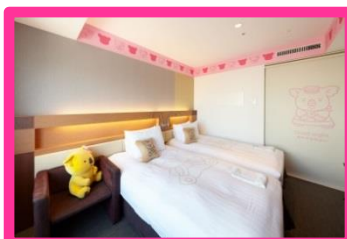

レイトチェックアウト(12:00までお部屋でゆっくりお過ごしいただけます)

●宿泊施設名	ロッテシティホテル錦糸町 (東京都墨田区錦糸4-6-1)
●宿泊プラン名	【朝食連動企画】期間限定！バレンタインフェア朝食付き宿泊プラン
●ご宿泊対象日	2020年1月31日(金)～2月14日(金)
●お部屋タイプ	全14タイプ
●価格 (税・サービス料込み)	7,425円 ～ 26,715円 (1室1名様あたり)
●チェックイン・チェックアウト	チェックイン 15:00-24:00 チェックアウト 12:00
●プランURL	https://advance.reservation.jp/lottecityhotel/stay_pc/rsv/detail_plan_calendar.aspx?lang=ja-JP&hi_id=1&smp_id=326
●予約方法	予約専用電話番号 0120-610-555 にお電話でお申し込みください。
●注意事項	～東京都ホテル税について～ 料金に東京都ホテル税は含まれていません。 お一人様あたり10,000円以上15,000円未満＝100円、15,000円以上＝200円

「ロッテシティホテル錦糸町」の特長

- 北側のツインルーム(58室)は窓いっぱい東京スカイツリーライトアップを独り占め！
- 話題のキャラクタールーム「コアラのマーチルーム」(全4室)はかわいらしいコアラでいっぱい！
- シモンズ製のベッドを全室に完備。モーニングチョコの全室サービス！
- スカイツリーシャトル(バス)運行により、錦糸町駅から東京ディズニーランドまで約45分と便利！

名称	ロッテシティホテル錦糸町
所在地	東京都墨田区錦糸4-6-1 TEL:03-5619-1066 FAX:03-3624-6035 ※JR「錦糸町」駅北口 徒歩1分 ※東京メトロ半蔵門線「錦糸町」駅直結5番出口
予約TEL	0120-610-555
URL	http://lottecityhotel.jp
客室数	213室
客室タイプ	全14タイプ

キャラクタールーム

ロッテ大人気のお菓子「コアラのマーチ」のキャラクターとコラボレーションした、ファミリーに大人気のお部屋です。(全4室)

マーチくん

ワルツちゃん

©ロッテ／コアラのマーチプロジェクト