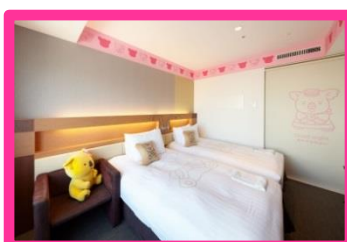

### 「ロッテシティホテル錦糸町」の特長

- 北側のツインルーム(58室)は窓いっぱい東京スカイツリーライトアップを独り占め!
- 話題のキャラクタールーム「コアラのマーチルーム」(全4室)はかわいらしいコアラでいっぱい!
- シモンズ製のベッドを全室に完備。モーニングチョコの全室サービス!
- スカイツリーシャトル(バス)運行により、錦糸町から東京ディズニーランドまで約45分と便利!

名称	ロッテシティホテル錦糸町
所在地	東京都墨田区錦糸4-6-1 TEL:03-5619-1066 FAX:03-3624-6035 ※JR「錦糸町」駅北口 徒歩1分 ※東京メトロ半蔵門線「錦糸町」駅直結5番出口
予約TEL	0120-610-555
URL	<a href="https://lottecityhotel.jp">https://lottecityhotel.jp</a>
客室数	213室
客室タイプ	全14タイプ

### キャラクタールーム

ロッテ大人気のお菓子「コアラのマーチ」のキャラクターとコラボレーションした、ファミリーに大人気のお部屋です。(全4室)

マーチくん

ワルツちゃん

©ロッテ/コアラのマーチプロジェクト