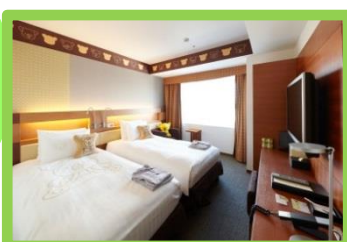

### 「ロッテシティホテル錦糸町」の特長

- 北側のツインルーム(58室)は窓いっぱい東京スカイツリーライトアップを独り占め!
- 話題のキャラクタールーム「コアラのマーチルーム」(全4室)はかわいらしいコアラでいっぱい!
- シモンズ製のベッドを全室に完備。モーニングチョコの全室サービス!
- スカイツリーシャトル(バス)運行により、錦糸町から東京ディズニーランドまで約45分と便利!

名称	ロッテシティホテル錦糸町
所在地	東京都墨田区錦糸4-6-1 TEL:03-5619-1066 FAX:03-3624-6035 ※JR「錦糸町」駅北口 徒歩1分 ※東京メトロ半蔵門線「錦糸町」駅直結5番出口
予約TEL	0120-610-555
URL	<a href="https://lottecityhotel.jp">https://lottecityhotel.jp</a>
客室数	213室
客室タイプ	全14タイプ

### キャラクタールーム

ロッテ大人気のお菓子「コアラのマーチ」のキャラクターとコラボレーションした、ファミリーに大人気のお部屋です。(全4室)

マーチくん

ワルツちゃん

©ロッテ/コアラのマーチプロジェクト