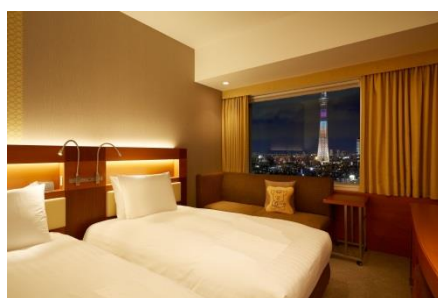

### 「ロッテシティホテル錦糸町」の特長

- 北側のツインルーム(58室)は窓いっぱい東京スカイツリーライトアップを独り占め!
- 話題のキャラクタールーム「コアラのマーチルーム」(全4室)はかわいらしいコアラでいっぱい!
- シモンズ製のベッドを全室に完備。モーニングチョコの全室サービス!
- スカイツリーシャトル(バス)運行により、錦糸町から東京ディズニーランドまで約45分と便利!

名称	ロッテシティホテル錦糸町
所在地	東京都墨田区錦糸4-6-1 TEL:03-5619-1066 FAX:03-3624-6035 ※JR「錦糸町」駅北口 徒歩1分 ※東京メトロ半蔵門線「錦糸町」駅直結5番出口
予約TEL	0120-610-555
URL	<a href="https://lottecityhotel.jp">https://lottecityhotel.jp</a>
客室数	213室
客室タイプ	全14タイプ