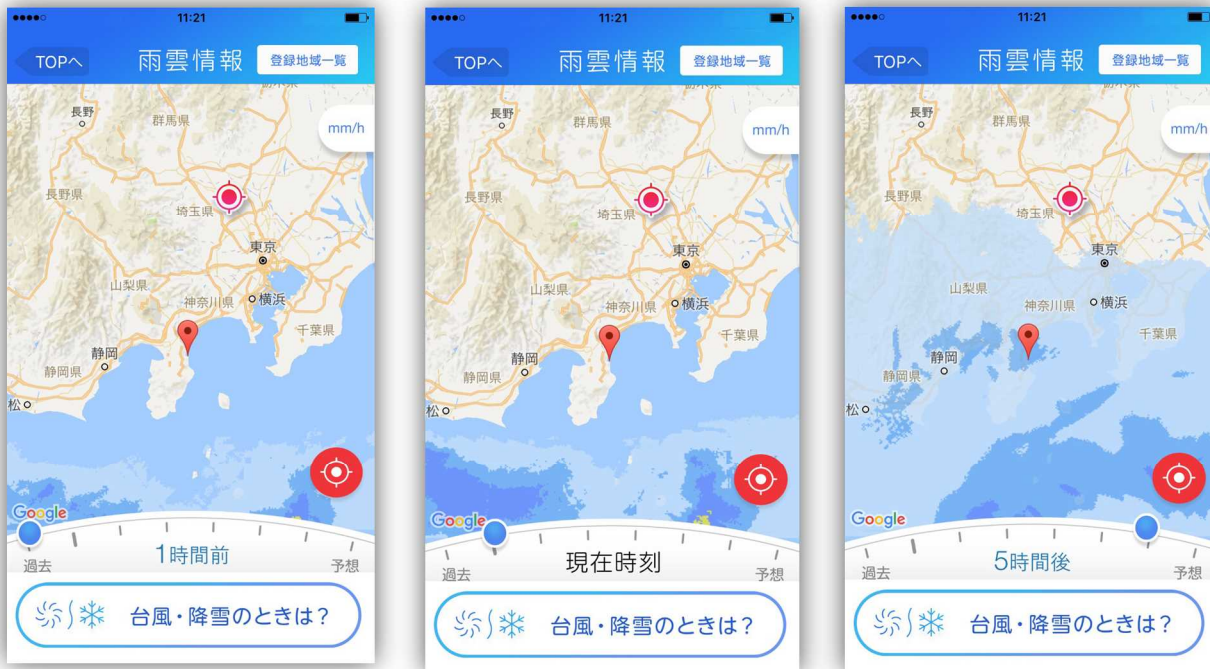

<地域登録（8カ所まで）>

ご自宅、ご実家、お勤め先などをご登録しておけば、その地域で発生した情報もプッシュ通知でお知らせします。

■「TEPCO 速報」の機能

①停電情報*

停電地域・軒数・復旧見込みを地図上に表示します。ご登録地域の停電情報については、プッシュ通知でお知らせします。

●画像はイメージです

※停電から5分以内に復旧した場合など、停電の状況によっては、当アプリで停電情報をお知らせできない場合がございます。

また、特別高圧のお客さま（マンション・ビル・商店・百貨店・スーパーマーケット・工場などのうち大規模な建物）や、東京都島嶼地域（伊豆諸島・小笠原諸島）にお住まいの方など、システム対応していない場合もございます。

②雨雲情報

気象庁から発表される雨雲情報について、過去と現在の状況と、6時間先までの未来予測を地図上に表示します。さらに、ご登録地域に雨雲の発生が予測された場合、1時間前にプッシュ通知でお知らせします。