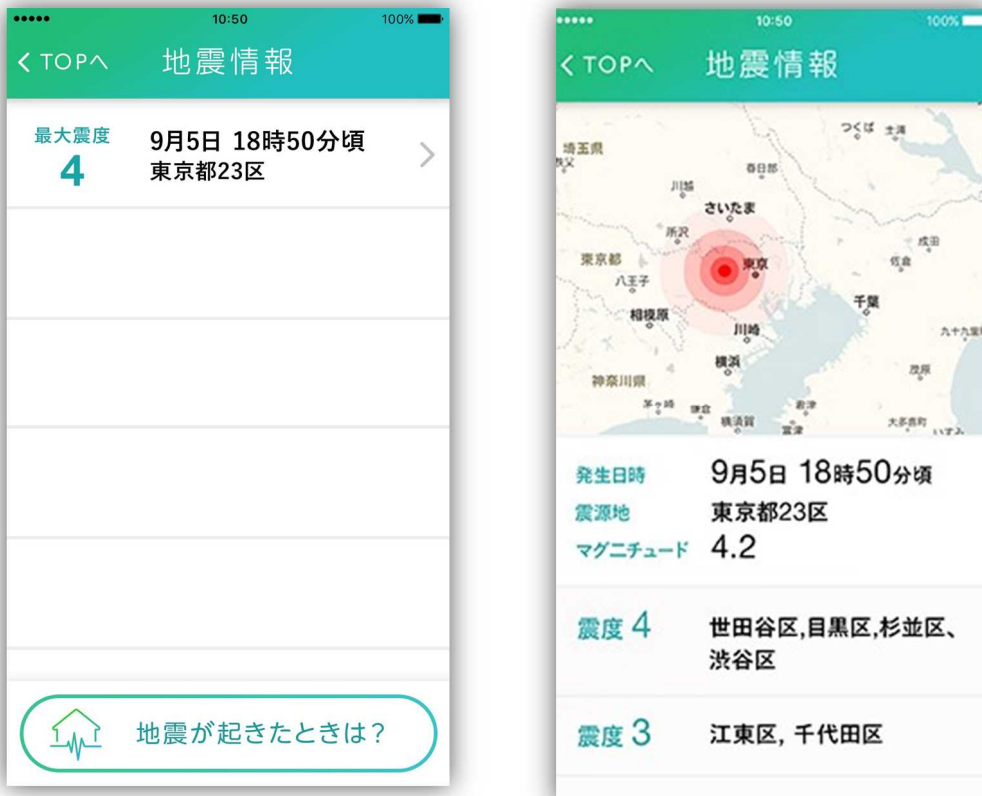

<地域登録（8カ所まで）>

ご自宅、ご実家、お勤め先などをご登録しておけば、その地域で発生した情報もプッシュ通知でお知らせします。

■「TEPCO 速報」の機能

①停電情報*

停電地域・軒数・復旧見込みを地図上に表示します。ご登録地域の停電情報については、プッシュ通知でお知らせします。

●画像はイメージです

※停電から5分以内に復旧した場合など、停電の状況によっては、当アプリで停電情報をお知らせできない場合がございます。

また、特別高圧のお客さま（マンション・ビル・商店・百貨店・スーパーマーケット・工場などのうち大規模な建物）や、東京都島嶼地域（伊豆諸島・小笠原諸島）にお住まいの方など、システム対応していない場合もございます。

②雨雲情報

気象庁から発表される雨雲情報について、過去と現在の状況と、6時間先までの未来予測を地図上に表示します。さらに、ご登録地域に雨雲の発生が予測された場合、1時間前にプッシュ通知でお知らせします。

●画像はイメージです

③地震情報

気象庁から発表される震度3以上の地震情報を表示します。ご登録地域の地震情報についてはプッシュ通知でお知らせします。

●画像はイメージです

④TEPCO からのお知らせ

当社のホームページに掲載している最新情報を表示します。情報が更新された際は、プッシュ通知でお知らせします。

● 画像はイメージです

● 画像はイメージです