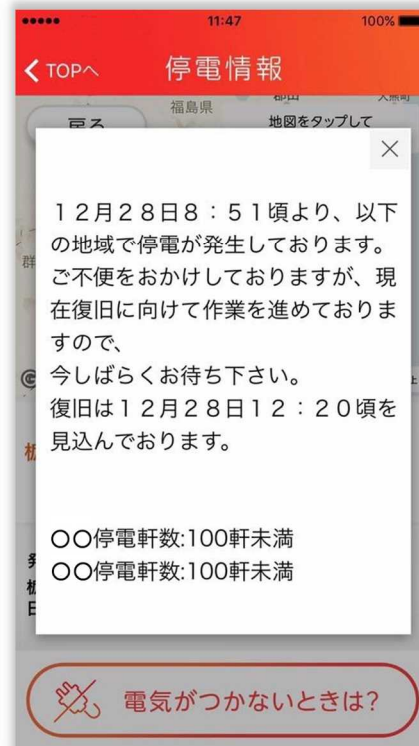

<地域登録（8カ所まで）>

ご自宅、ご実家、お勤め先などをご登録しておけば、その地域で発生した情報もプッシュ通知でお知らせします。

■「TEPCO 速報」の機能

①停電情報*

停電地域・軒数・復旧見込みを地図上に表示します。ご登録地域の停電情報については、プッシュ通知でお知らせします。

●画像はイメージです

※停電から5分以内に復旧した場合など、停電の状況によっては、当アプリで停電情報をお知らせできない場合がございます。

また、特別高圧のお客さま（マンション・ビル・商店・百貨店・スーパーマーケット・工場などのうち大規模な建物）や、東京都島嶼地域（伊豆諸島・小笠原諸島）にお住まいの方など、システム対応していない場合もございます。

②雨雲情報

気象庁から発表される雨雲情報について、過去と現在の状況と、6時間先までの未来予測を地図上に表示します。さらに、ご登録地域に雨雲の発生が予測された場合、1時間前にプッシュ通知でお知らせします。