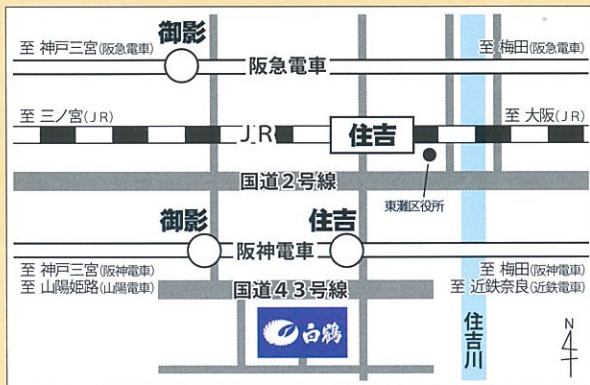

# 酒蔵開放

白鶴 2017年秋

同時開催

白鶴 × ERKラジオ関西 558

## 日本酒の日スペシャル 全国一斉白鶴で乾杯!

白鶴酒造資料館からイベントの様子をラジオ関西特別番組にて生中継♪  
 番組の冒頭で「一斉乾杯」を行いますので、会場にお越しの方、ラジオを  
 お聴きの方、皆様ぜひ白鶴の日本酒をご用意して参加ください!!

ON AIR

16:00～16:30  
 ラジオ関西特別番組  
 「日本酒の日スペシャル  
 ～全国一斉白鶴で乾杯!～」

2017年 入場無料  
 10月 1日  
 SUN.

雨天決行  
 荒天中止

■場所/白鶴酒造株式会社  
 神戸市東灘区住吉南町4丁目5番5号  
 ■時間/9:30～16:30

会場の収容人数を超えた場合、入場制限をさせていただく場合がございます。  
 イベント内容については一部変更させていただく場合がございます。ご了承ください。

アクセス

- ① 阪神「住吉駅」 徒歩約5分
  - ② 阪神「御影駅」 徒歩約10分
  - ③ JR「住吉駅」 徒歩約15分
- 公共の交通機関をご利用ください。  
 駐車場はございません。自動車での  
 ご来場は固くお断りいたします。