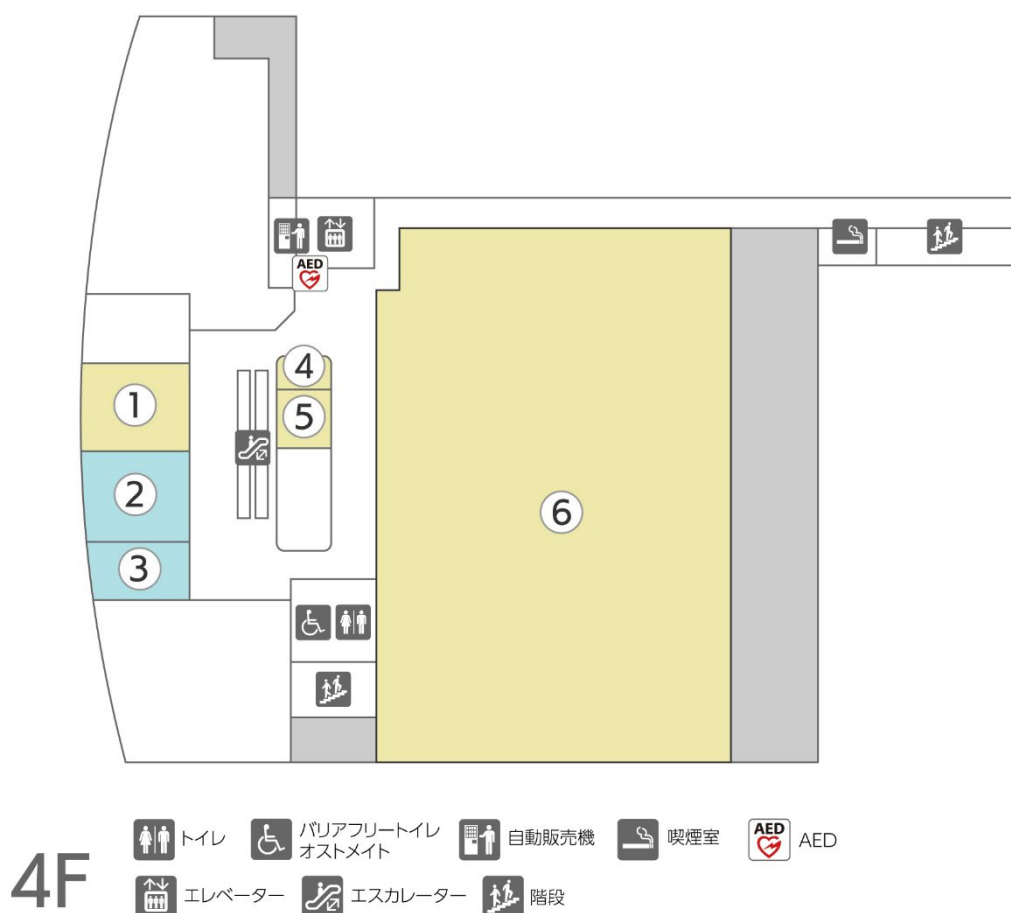

「BiVi 新さっぽろ」完成予想パース※イメージであり実際とは異なる場合があります。

■施設概要

施設名称	BiVi 新さっぽろ		
場所	北海道札幌市厚別区厚別中央1条6丁目3番3号		
敷地面積	10,743.24 m ²	延床面積	20,165.95 m ²
構造規模	鉄骨造 一部鉄筋コンクリート造 地下2階地上4階 (商業フロアのみ)		
テナント構成	飲食・物販・サービスなど	施設用途	商業施設
駐車場台数	690台(共用駐車場)	駐輪場台数	650台以上
ホームページ	https://www.e-bivi.com/shin-sapporo/		

■BiVi 新さっぽろフロアマップ

3F

- トイレ
- バリアフリートイレ
オストメイト
- 自動販売機
- エレベーター
- エスカレーター
- 階段

2F

- トイレ
- バリアフリートイレ
オストメイト
- キッズトイレ
- ベビーケアルーム
- 喫煙室
- AED
- エレベーター
- エスカレーター
- 階段
- P 駐車場
- 地下鉄
- JR線

■BiVi 新さっぽろ店舗一覧

階	番号	店舗名	業種・業態	エリア 初出店	道内 企業
4F	1	英会話イーオン	幼児教室（音楽・英会話）		
	2	PD VISEO Smart Salon（ピーディーヴィセオ）	理容＋美容、美容業		
	3	EYE SENSE アイセンス	ネイル・まつ毛エクステ		道内
	4	スマップル	各種修理店		道内
	5	KOMEHYO 買取センター	買取専門店		
	6	万代 ※2月オープン予定	物販アミューズメント		
3F	1	CanDo（キャンドゥ）	100円均一		
	2	OWNDAYS（オンデーズ）	メガネ		
	3	NO///,NO LIFE by La Maison Nollys （ノースラッシュノーライフ バイ ラメゾンノーリーズ）	レディス		道内
	4	ECOLIFE COCO（エコライフココ）	キッズ	北海道初	
	5	Furisode & Studio Riche（リシェ）	和服・フォトスタジオ		道内
	6	ロフト	コスメ・雑貨		