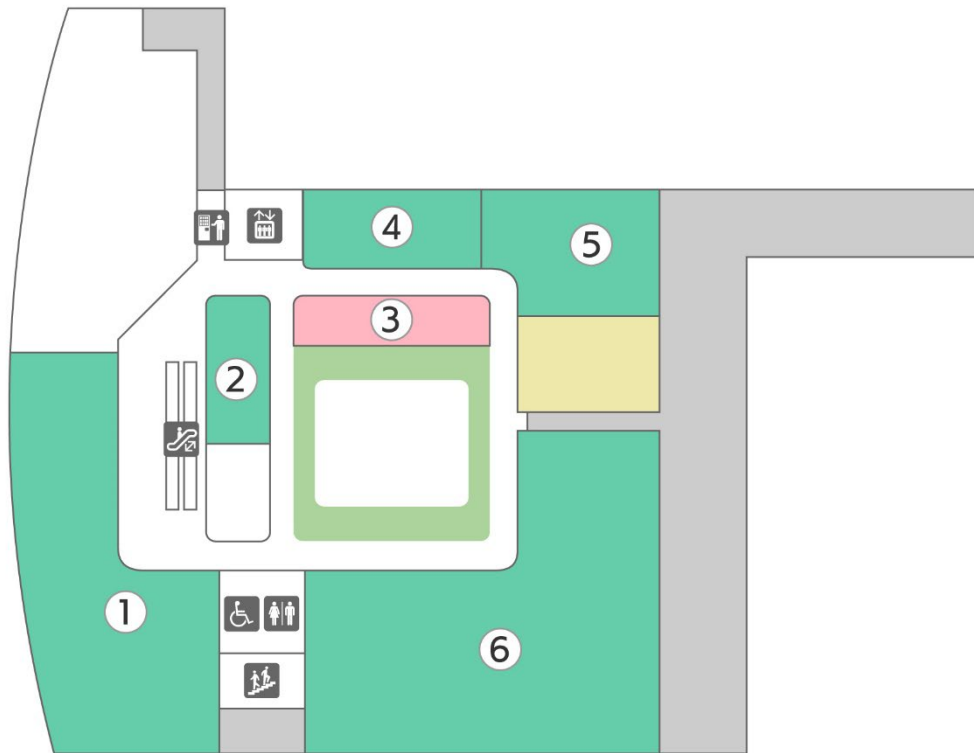

「BiVi 新さっぽろ」完成予想パース※イメージであり実際とは異なる場合があります。

■施設概要

施設名称	BiVi 新さっぽろ		
場所	北海道札幌市厚別区厚別中央1条6丁目3番3号		
敷地面積	10,743.24 m ²	延床面積	20,165.95 m ²
構造規模	鉄骨造 一部鉄筋コンクリート造 地下2階地上4階 (商業フロアのみ)		
テナント構成	飲食・物販・サービスなど	施設用途	商業施設
駐車場台数	690台(共用駐車場)	駐輪場台数	650台以上
ホームページ	https://www.e-bivi.com/shin-sapporo/		

■BiVi 新さっぽろフロアマップ

3F

- トイレ
- バリアフリートイレ
オストメイト
- 自動販売機
- エレベーター
- エスカレーター
- 階段

2F

- トイレ
- バリアフリートイレ
オストメイト
- キッズトイレ
- ベビーケアルーム
- 喫煙室
- AED
- エレベーター
- エスカレーター
- 階段
- P 駐車場
- 地下鉄
- JR線

■BiVi 新さっぽろ店舗一覧

階	番号	店舗名	業種・業態	エリア 初出店	道内 企業
4F	1	英会話イーオン	幼児教室（音楽・英会話）		
	2	PD VISEO Smart Salon（ピーディーヴィセオ）	理容＋美容、美容業		
	3	EYE SENSE アイセンス	ネイル・まつ毛エクステ		道内
	4	スマップル	各種修理店		道内
	5	KOMEHYO 買取センター	買取専門店		
	6	万代 ※2月オープン予定	物販アミューズメント		
3F	1	CanDo（キャンドゥ）	100円均一		
	2	OWNDAYS（オンデーズ）	メガネ		
	3	NO///,NO LIFE by La Maison Nollys （ノースラッシュノーライフ バイ ラメゾンノーリーズ）	レディス		道内
	4	ECOLIFE COCO（エコライフココ）	キッズ	北海道初	
	5	Furisode & Studio Riche（リシェ）	和服・フォトスタジオ		道内
	6	ロフト	コスメ・雑貨		

※道内企業には個人も含まれます

■室内公園「BiVi PARK」

「BiVi PARK」は BiVi 新さっぽろの 2 階に設けた室内公園です。天井に設置した 16m×16m の LED ビジョンでは季節に合わせた空を再現するなど、雪に閉ざされる北海道で 1 年中いつでも緑を感じられる公園として、日々の暮らしにうるおいを提供します。

■内覧会・セレモニーの予定

- ・メディア向け内覧会：2023年11月28日(火)9:00~12:00
 - ・オープニングセレモニー：2023年11月30日(木)9:15~10:00
- ※詳細については追ってご案内いたします。