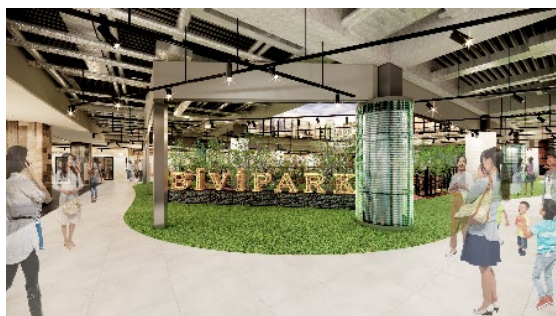

※道内企業には個人も含まれます

■室内公園「BiVi PARK」

「BiVi PARK」は BiVi 新さっぽろの 2 階に設けた室内公園です。天井に設置した 16m×16m の LED ビジョンでは季節に合わせた空を再現するなど、雪に閉ざされる北海道で 1 年中いつでも緑を感じられる公園として、日々の暮らしにうるおいを提供します。

■内覧会・セレモニーの予定

- ・メディア向け内覧会：2023年11月28日(火)9:00~12:00
 - ・オープニングセレモニー：2023年11月30日(木)9:15~10:00
- ※詳細については追ってご案内いたします。