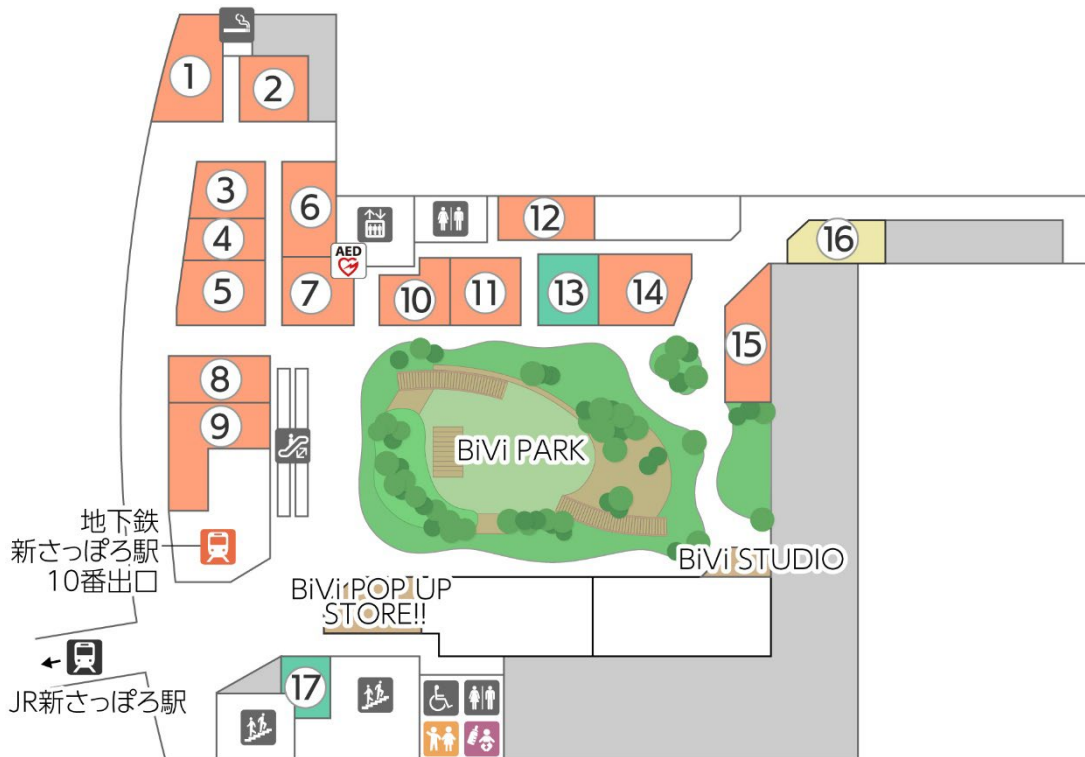

「BiVi 新さっぽろ」完成予想パース※イメージであり実際とは異なる場合があります。

■施設概要

施設名称	BiVi 新さっぽろ		
場所	北海道札幌市厚別区厚別中央1条6丁目3番3号		
敷地面積	10,743.24 m ²	延床面積	20,165.95 m ²
構造規模	鉄骨造 一部鉄筋コンクリート造 地下2階地上4階 (商業フロアのみ)		
テナント構成	飲食・物販・サービスなど	施設用途	商業施設
駐車場台数	690台(共用駐車場)	駐輪場台数	650台以上
ホームページ	https://www.e-bivi.com/shin-sapporo/		

■BiVi 新さっぽろフロアマップ

3F

- トイレ
- バリアフリートイレ
オストメイト
- 自動販売機
- エレベーター
- エスカレーター
- 階段

2F

- トイレ
- バリアフリートイレ
オストメイト
- キッズトイレ
- ベビーケアルーム
- 喫煙室
- AED
- エレベーター
- エスカレーター
- 階段
- P 駐車場
- 地下鉄
- JR線

■BiVi 新さっぽろ店舗一覧

階	番号	店舗名	業種・業態	エリア 初出店	道内 企業
4F	1	英会話イーオン	幼児教室（音楽・英会話）		
	2	PD VISEO Smart Salon（ピーディーヴィセオ）	理容＋美容、美容業		
	3	EYE SENSE アイセンス	ネイル・まつ毛エクステ		道内
	4	スマップル	各種修理店		道内
	5	KOMEHYO 買取センター	買取専門店		
	6	万代 ※2月オープン予定	物販アミューズメント		
3F	1	CanDo（キャンドゥ）	100円均一		
	2	OWNDAYS（オンデーズ）	メガネ		
	3	NO///,NO LIFE by La Maison Nollys （ノースラッシュノーライフ バイ ラメゾンノーリーズ）	レディス		道内
	4	ECOLIFE COCO（エコライフココ）	キッズ	北海道初	
	5	Furisode & Studio Riche（リシェ）	和服・フォトスタジオ		道内
	6	ロフト	コスメ・雑貨		

※道内企業には個人も含まれます

■室内公園「BiVi PARK」

「BiVi PARK」は BiVi 新さっぽろの 2 階に設けた室内公園です。天井に設置した 16m×16m の LED ビジョンでは季節に合わせた空を再現するなど、雪に閉ざされる北海道で 1 年中いつでも緑を感じられる公園として、日々の暮らしにうるおいを提供します。

■内覧会・セレモニーの予定

- ・メディア向け内覧会：2023年11月28日(火)9:00~12:00
 - ・オープニングセレモニー：2023年11月30日(木)9:15~10:00
- ※詳細については追ってご案内いたします。