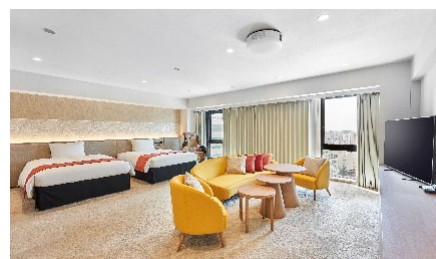

【ファミリーツインルーム】