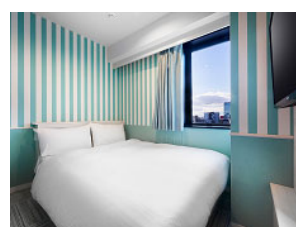

【 DEL style 名古屋納屋橋 by Daiwa Roynet Hotel 】

以上

お問い合わせ先
ホテル事業本部 事業推進部
電話：03-5214-5039