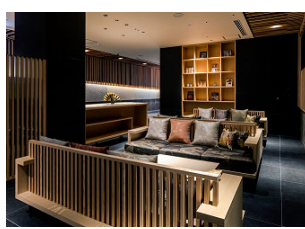

【リブランド対象ホテル 名称】

旧ホテル名	新ホテル名
<ダイワロイネットホテル PREMIER>	
ダイワロイネットホテル仙台西口	ダイワロイネットホテル仙台西口 PREMIER
ダイワロイネットホテル仙台一番町	ダイワロイネットホテル仙台一番町 PREMIER
ダイワロイネットホテル東京京橋	ダイワロイネットホテル東京京橋 PREMIER
ダイワロイネットホテル銀座	ダイワロイネットホテル銀座 PREMIER
ダイワロイネットホテル西新宿	ダイワロイネットホテル西新宿 PREMIER
ダイワロイネットホテル京都駅前	ダイワロイネットホテル京都駅前 PREMIER
ダイワロイネットホテル京都テラス八条東口	ダイワロイネットホテル京都テラス八条 PREMIER
ダイワロイネットホテル大阪堺筋本町	ダイワロイネットホテル大阪堺筋本町 PREMIER
ダイワロイネットホテル神戸三宮中央通り	ダイワロイネットホテル神戸三宮 PREMIER
ダイワロイネットホテル博多冷泉	ダイワロイネットホテル博多冷泉 PREMIER
ダイワロイネットホテル熊本銀座通り	ダイワロイネットホテル熊本銀座通り PREMIER
ダイワロイネットホテル鹿児島島天文館	ダイワロイネットホテル鹿児島島天文館 PREMIER
<DEL style by Daiwa Roynet Hotel>	
ダイワロイネットホテル池袋東口	DEL style 池袋東口 by Daiwa Roynet Hotel
ダイワロイネットホテル名古屋納屋橋	DEL style 名古屋納屋橋 by Daiwa Roynet Hotel
ダイワロイネットホテル大阪東天満	DEL style 大阪東天満 by Daiwa Roynet Hotel
ダイワロイネットホテル大阪新梅田	DEL style 大阪新梅田 by Daiwa Roynet Hotel (2店舗を統合)
ダイワロイネットホテル大阪新梅田 アネックス	
ダイワロイネットホテル福岡西中洲	DEL style 福岡西中洲 by Daiwa Roynet Hotel

※上記以外のホテルは「ダイワロイネットホテル」です。

【 ダイワロイネットホテル京都駅前 PREMIER 】