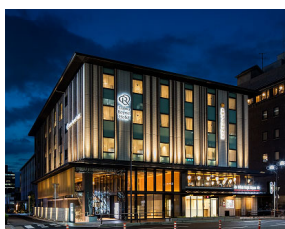

【リブランド対象ホテル 名称】

旧ホテル名	新ホテル名
<ダイワロイネットホテル PREMIER>	
ダイワロイネットホテル仙台西口	ダイワロイネットホテル仙台西口 PREMIER
ダイワロイネットホテル仙台一番町	ダイワロイネットホテル仙台一番町 PREMIER
ダイワロイネットホテル東京京橋	ダイワロイネットホテル東京京橋 PREMIER
ダイワロイネットホテル銀座	ダイワロイネットホテル銀座 PREMIER
ダイワロイネットホテル西新宿	ダイワロイネットホテル西新宿 PREMIER
ダイワロイネットホテル京都駅前	ダイワロイネットホテル京都駅前 PREMIER
ダイワロイネットホテル京都テラス八条東口	ダイワロイネットホテル京都テラス八条 PREMIER
ダイワロイネットホテル大阪堺筋本町	ダイワロイネットホテル大阪堺筋本町 PREMIER
ダイワロイネットホテル神戸三宮中央通り	ダイワロイネットホテル神戸三宮 PREMIER
ダイワロイネットホテル博多冷泉	ダイワロイネットホテル博多冷泉 PREMIER
ダイワロイネットホテル熊本銀座通り	ダイワロイネットホテル熊本銀座通り PREMIER
ダイワロイネットホテル鹿児島島天文館	ダイワロイネットホテル鹿児島島天文館 PREMIER
<DEL style by Daiwa Roynet Hotel>	
ダイワロイネットホテル池袋東口	DEL style 池袋東口 by Daiwa Roynet Hotel
ダイワロイネットホテル名古屋納屋橋	DEL style 名古屋納屋橋 by Daiwa Roynet Hotel
ダイワロイネットホテル大阪東天満	DEL style 大阪東天満 by Daiwa Roynet Hotel
ダイワロイネットホテル大阪新梅田	DEL style 大阪新梅田 by Daiwa Roynet Hotel (2店舗を統合)
ダイワロイネットホテル大阪新梅田 アネックス	
ダイワロイネットホテル福岡西中洲	DEL style 福岡西中洲 by Daiwa Roynet Hotel

※上記以外のホテルは「ダイワロイネットホテル」です。

【 ダイワロイネットホテル京都駅前 PREMIER 】