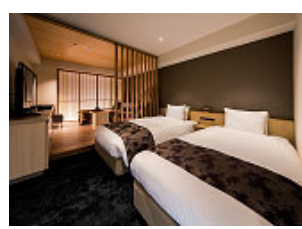

【リブランド対象ホテル 名称】

旧ホテル名	新ホテル名
<ダイワロイネットホテル PREMIER>	
ダイワロイネットホテル仙台西口	ダイワロイネットホテル仙台西口 PREMIER
ダイワロイネットホテル仙台一番町	ダイワロイネットホテル仙台一番町 PREMIER
ダイワロイネットホテル東京京橋	ダイワロイネットホテル東京京橋 PREMIER
ダイワロイネットホテル銀座	ダイワロイネットホテル銀座 PREMIER
ダイワロイネットホテル西新宿	ダイワロイネットホテル西新宿 PREMIER
ダイワロイネットホテル京都駅前	ダイワロイネットホテル京都駅前 PREMIER
ダイワロイネットホテル京都テラス八条東口	ダイワロイネットホテル京都テラス八条 PREMIER
ダイワロイネットホテル大阪堺筋本町	ダイワロイネットホテル大阪堺筋本町 PREMIER
ダイワロイネットホテル神戸三宮中央通り	ダイワロイネットホテル神戸三宮 PREMIER
ダイワロイネットホテル博多冷泉	ダイワロイネットホテル博多冷泉 PREMIER
ダイワロイネットホテル熊本銀座通り	ダイワロイネットホテル熊本銀座通り PREMIER
ダイワロイネットホテル鹿児島島天文館	ダイワロイネットホテル鹿児島島天文館 PREMIER
<DEL style by Daiwa Roynet Hotel>	
ダイワロイネットホテル池袋東口	DEL style 池袋東口 by Daiwa Roynet Hotel
ダイワロイネットホテル名古屋納屋橋	DEL style 名古屋納屋橋 by Daiwa Roynet Hotel
ダイワロイネットホテル大阪東天満	DEL style 大阪東天満 by Daiwa Roynet Hotel
ダイワロイネットホテル大阪新梅田	DEL style 大阪新梅田 by Daiwa Roynet Hotel (2店舗を統合)
ダイワロイネットホテル大阪新梅田 アネックス	
ダイワロイネットホテル福岡西中洲	DEL style 福岡西中洲 by Daiwa Roynet Hotel

※上記以外のホテルは「ダイワロイネットホテル」です。

【 ダイワロイネットホテル京都駅前 PREMIER 】