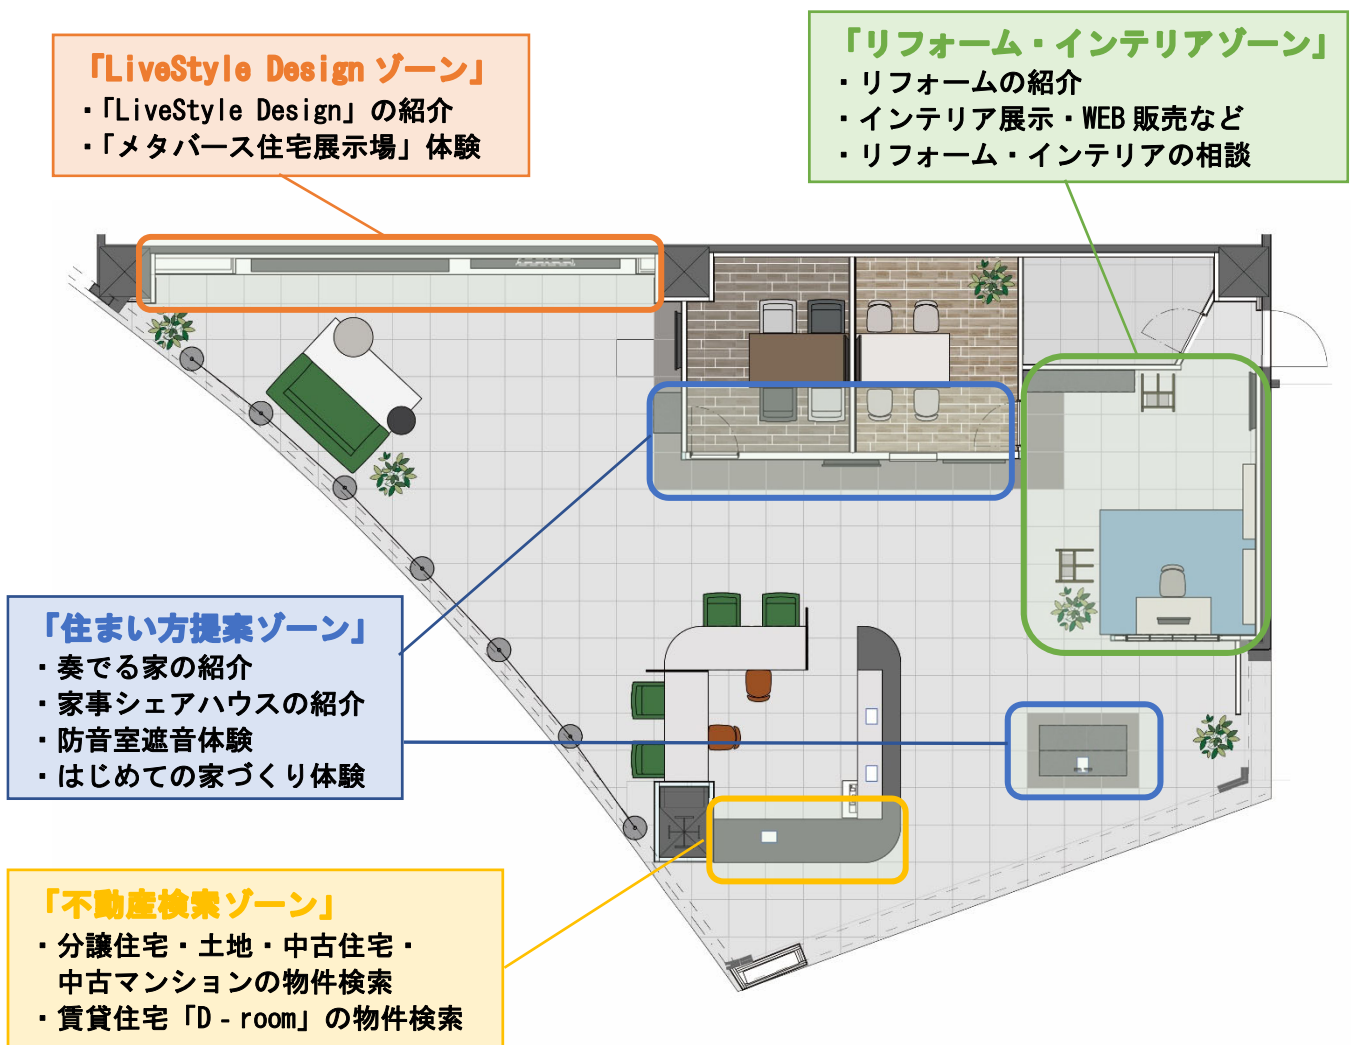

●出店背景について

新設住宅着工戸数が減少する中、全国の総合住宅展示場やWebサイトを通じた情報収集の普及に伴い、住宅展示場の来場者も減少傾向が続いています。

そのような中、新たな販売チャンネルを展開し新規のお客さまを獲得するため、多くの家族連れが来場し、集客力が高まっている大和ハウス工業が運営管理している大型複合商業施設「イーアスつくば」に「LiveStyle Shop つくば」をオープンすることとなりました。

住まい検討の初期段階において、新築住宅か中古住宅、建替えかリフォームなどお客さまご自身の希望やニーズが具現化できていない方も多いため、「イーアスつくば」での買い物ついでに気軽に立ち寄ることができ、新築住宅からリフォーム・自宅の売却、賃貸・インテリアまで住まいや暮らしに関わるあらゆる情報が検索・相談・体験できる店舗としました。

●「LiveStyle Shop つくば」について

「LiveStyle Shop つくば」では、「住まい方提案ゾーン」・「LiveStyle Design ゾーン」・「リフォーム・インテリアゾーン」・「不動産検索ゾーン」の4つのエリアを設け、住まいに関する様々な視点からお客さまの悩みやお困りごとに応える多様なコンテンツを用意しました。

1. 住まいのお困りごとを体験して解決する「住まい方提案ゾーン」

「住まい方提案ゾーン」では、自宅での楽器演奏・音楽鑑賞・映画鑑賞ニーズを解決する大和ハウス工業オリジナルの防音室の遮音体験ができるほか、「名もなき家事」の解決をテーマとし、家族全員で家事をシェアできる「家事シェアハウス」の人気アイテムの一つである「お便り紙蔵庫」の展示や、快適に在宅勤務ができる「テレワークスタイル」の紹介などを行います。