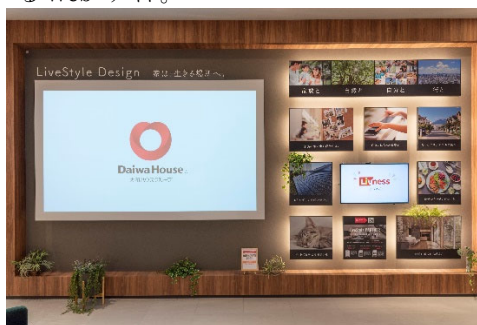

防音室

お便り紙蔵庫

テレワークスタイル

2. 「メタバース住宅展示場」が体験できる「LiveStyle Design (リブスタイルデザイン) ゾーン」

大和ハウス工業の住宅事業では、実現したいライフスタイルを「生き方」からデザインする「LiveStyle Design (リブスタイルデザイン)」をビジョンとして掲げ、お客さまの変化する価値観に寄り添い、お客さまの生活を豊かにするライフスタイル提案を行っています。

「LiveStyle Design 体験ゾーン」では、大型スクリーンで実例写真やお客さまの実邸を紹介したインスタライブ動画がご覧いただけるほか、「LiveStyle PARTNER (リブスタイル パートナー)」*1の登録者限定で公開している仮想空間上の住宅展示場「メタバース住宅展示場」の体験ができます。最新のデジタル技術により、実際の住宅展示場の室内を見学しているような体験ができることに加え、目線の高さ変更やお客さまご自身の好みに合わせて床や壁紙・天井等の色や素材のほか、インテリアなども瞬時に切り替え可能なため、お客さまの理想のイメージを確認することができます。

*1. Web上で「家づくりタイプ診断」を行った上でお客さまの嗜好や興味関心がある家づくり情報を届け、リレーションを図るWebサイト。

「LiveStyle Design」紹介コーナー

「メタバース住宅展示場」イメージ

3. より快適な住まいや暮らしを提案する「リフォーム・インテリアゾーン」

リフォームのコーナーでは、大和ハウスリフォームが住まいのお困りごとを解決する方法をSDGsの視点からご提案します。エネルギーや気候変動対策など、住まいのリフォームでできるSDGsの取り組みをご覧いただき、より良い暮らしがリフォームで実現できることをイメージしていただきます。