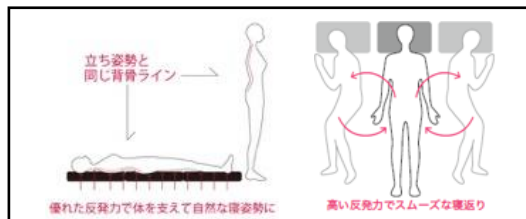

「この度、ライズとスポーツコラボレーションし、宿泊施設DREAM CAMPにスリープオアシスのマットレスと枕が導入される事を大変嬉しく思います。近年、スポーツに打ち込む青少年たちの生活様式が大きく変わり、睡眠を十分に取れていない選手が多いうちに危機感を覚えていました。目標に向かって努力している青少年たちに施設としてサポートできることを模索していた際にライズの活動と商品の素晴らしさに出会い今回のコラボレーションに至りました。今まで育成年代において着眼されてこなかった、睡眠の重要性や睡眠の質が与えるパフォーマンスへの影響などを、ここ大阪から全国の選手たちに発信していきたいと考えています。」

JGREEN SAKAI
DREAM
CAMP

■ 導入製品概要

スリープオアシス アスリートモデルマットレス ハード 厚さ5cm

スリープオアシス 寝返りサポート枕

https://www.risetokyo.jp/f/series/sleep_oasis

RISE
SLEEP OASIS
スリープオアシス

「高反発マットレスと枕のメリット」

自然な寝姿勢と、スムーズな寝返りをサポート