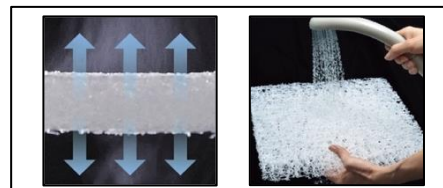

「3次元構造 高反発ファイバー」の特徴