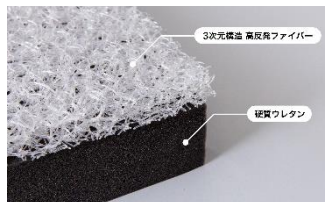

「高反発ハイブリッド構造」