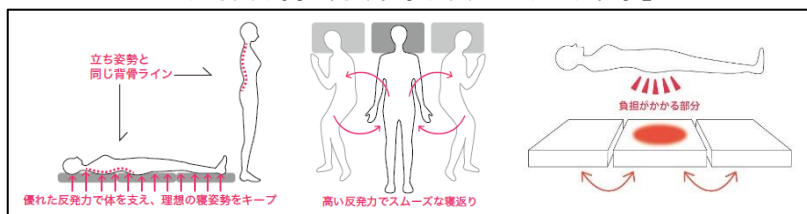

「ライズの高反発マットレス 3つのメリット」

自然な寝姿勢と、スムーズな寝返りをサポート。3つ折りでローテーション可能。

【株式会社ナイスデイ 企業情報】

1997年創業、日本毛織株式会社（ニッケ）のグループの企業。心地よい『おやすみ』を創りお届けすることを理念に、品質にこだわった寝具製品を通じてライフスタイルの提案を目指している。

事業内容 : 寝具・寝装品の企画・開発、並びに輸入および販売、各種デザイン制作、動画制作、商品撮影、スタジオ運営
代表取締役社長 : 藤井 裕士
本社所在地 : 神奈川県横浜市西区浅間町1-12-4
<公式サイト> <https://niceday-inc.jp/company/index.html>

【ライズTOKYO株式会社 企業情報】

世界中の人たちが睡眠を通じて健康的で快適な暮らしを実現できることを目指し、機能性に優れた良質な寝具を適正な価格で提供する寝具専門メーカー。

事業内容 : 寝具、インテリア用品及び繊維製品全般の輸入販売、製造、販売
代表取締役社長 : 宮崎 誠司
本社所在地 : 東京都港区西麻布一丁目4番31号 アルト第1ビル2階
<会社概要> <https://www.risetokyo.jp/f/company/profile>
<公式サイト> <https://www.risetokyo.jp/>
<スイミン・スイッチ> <https://suimin-switch.jp/>