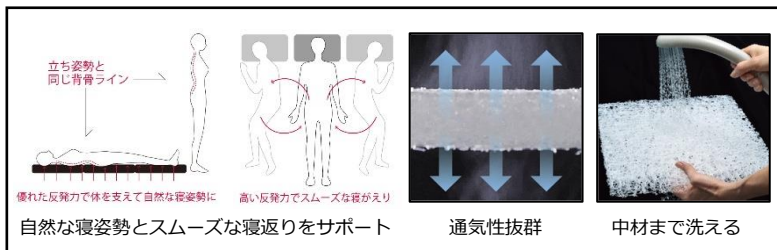

4月28日 (火) ～5月20日 (水) 23:59まで
ライズ公式サイトで開催

<https://www.risetokyo.jp/f/campaign/stayathome>

※期間は予告なく変更となる場合があります

■対象マットレス スリープオアシス
敷布団兼用マットレス
厚さ5cm

RISE
SLEEP OASIS
スリープオアシス

■疲労を軽減する腰サポートピロー

自然な寝姿勢と寝返りをサポートすることで睡眠の質を高める高反発ファイバーのマットレスと、同じ中材を使用した腰サポートピローは、腰部をしっかりと支え、長時間同じ姿勢でも疲労を軽減します。在宅勤務のストレス緩和やご家庭でのリラックスタイムにも活躍し、おうち時間をより健康に過ごせます。

スリープオアシス
腰サポートピロー

「3次元構造 高反発ファイバー」の特徴

【ライズTOKYO株式会社 企業情報】

世界中の人たちが睡眠を通じて健康的で快適な暮らしを実現できることを目指し、機能性に優れた良質な寝具を適正な価格で提供する寝具専門メーカー。

事業内容 : 寝具、インテリア用品及び繊維製品全般の輸入販売、製造、販売
 代表取締役 : 宮崎 誠司
 本社所在地 : 東京都港区西麻布一丁目4番31号 アルト第1ビル2階
 <会社概要> <https://www.risetokyo.jp/f/company/profile>
 <公式サイト> <https://www.risetokyo.jp/>
 <スイミン・スイッチ> <https://suimin-switch.jp/>