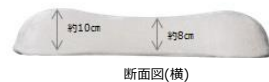

【ライズTOKYO株式会社 企業情報】

世界中の人たちが睡眠を通じて健康的で快適な暮らしを実現できることを目指し、機能性に優れた良質な寝具を適正な価格で提供する寝具専門メーカー。

事業内容：寝具、インテリア用品及び繊維製品全般の輸入販売

代表取締役：宮崎 誠司

本社所在地：東京都中央区銀座8丁目12番8号 PMO銀座八丁目8階

<会社概要> <http://www.risetokyo.jp/company/>

<オンラインストア> <http://www.risetokyo.jp/>