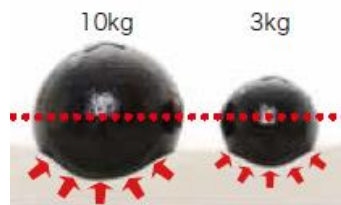

重さに比例して、360°全方向に最適に反発