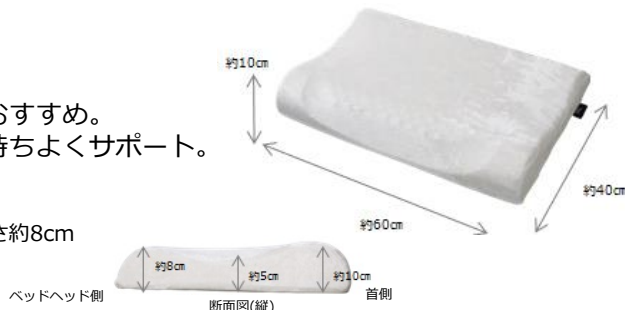

### スリープラテックス ピロー ベーシックスタイル

#### 初めてのラテックス枕におすすめ

ベーシックな形状で、仰向け、横向きの寝姿勢問わず、全ての寝姿勢に最適な反発力でフィットし、頭部をやさしく包み込む。

サイズ：縦約40cm×横約60cm×高さ約12cm  
販売価格：7,990円（税別）

#### 頭部から頸椎のラインに合わせてサポート

ゆるやかなウェーブ形状の設計。寝入りが仰向けの方におすすめ。  
頭部から頸椎のラインを圧迫することなくのびやかに気持ちよくサポート。

サイズ：（俯瞰）縦約40cm×横約60cm×高さ10cm  
（断面）首側高さ約10cm×中央部約5cm×ベッドヘッド側高さ約8cm  
販売価格：8,990円（税別）