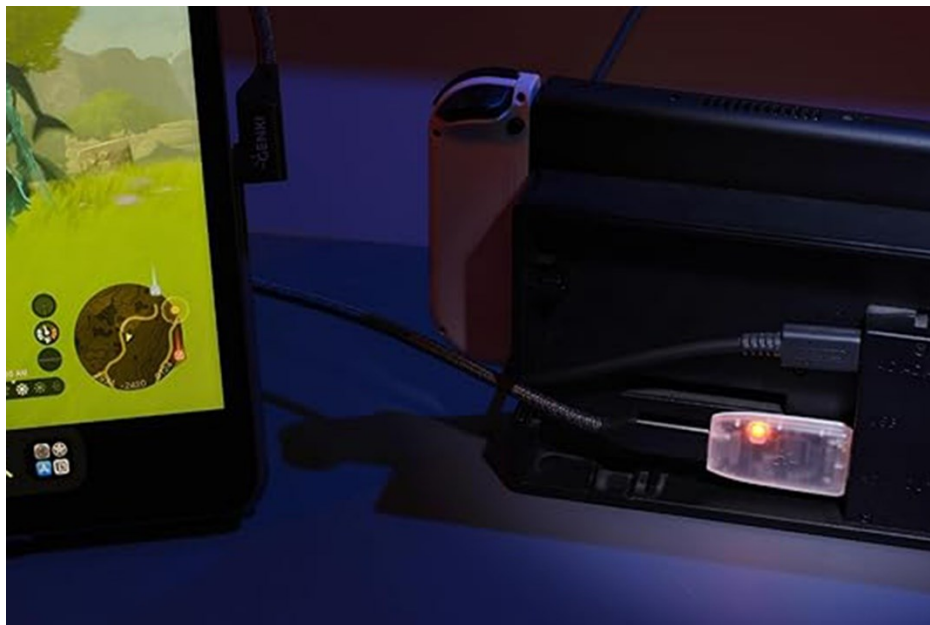

GENKI のキャプチャーデバイス「ShadowCast 2」

シリーズと Nintendo Switch 向け小型ドック

「Covert Dock 2」の販売を開始

SB C&S 株式会社（以下「SB C&S」）は、Human Things Ltd.（本社：中国香港、代表：Christopher Yue）が開発・提供する、Nintendo Switch などのゲームをより楽しく、便利に遊ぶためのガジェットブランド GENKI（ゲンキ）から、ゲームの映像をノートパソコンやタブレットで楽しめるキャプチャーデバイス「ShadowCast 2（シャドーキャスト 2）」と、高解像度とパススルー機能を備えたキャプチャーデバイスの上位モデル「ShadowCast 2 Pro（プロ）」、小型で持ち運びに便利な Nintendo Switch 向けドック「Covert Dock 2（カバートドック 2）」を 2024 年 11 月 22 日から、トレテック！ソフトバンクセレクトション、Yahoo! ショッピング、Amazon、楽天市場、全国の手家電量販店（一部店舗を除く）で販売を開始します。

GENKI は、Nintendo Switch でより楽しく、そしてより便利に遊ぶためのガジェットブランドとして、2017 年に米国、カリフォルニア州で創業されました。SB C&S は、2023 年 9 月より正規販売代理店として、各 EC サイト、全国の手家電量販店（一部店舗を除く）での販売を開始しています。

【ShadowCast 2】

「ShadowCast 2」は、Nintendo Switch や PlayStation5 などの HDMI 対応ゲーム機の映像をノートパソコンやタブレットで楽しめるキャプチャーデバイスです。テレビやモニターがない環境でも最大 1,080p60fps に対応した美しい映像でゲームを楽しむことが可能です。また、専用ソフトウェア「GENKI Arcade（ゲンキ アーケード）」を使用すれば、難しい設定が不要で簡単に動画、静止画のキャプチャーが可能です。