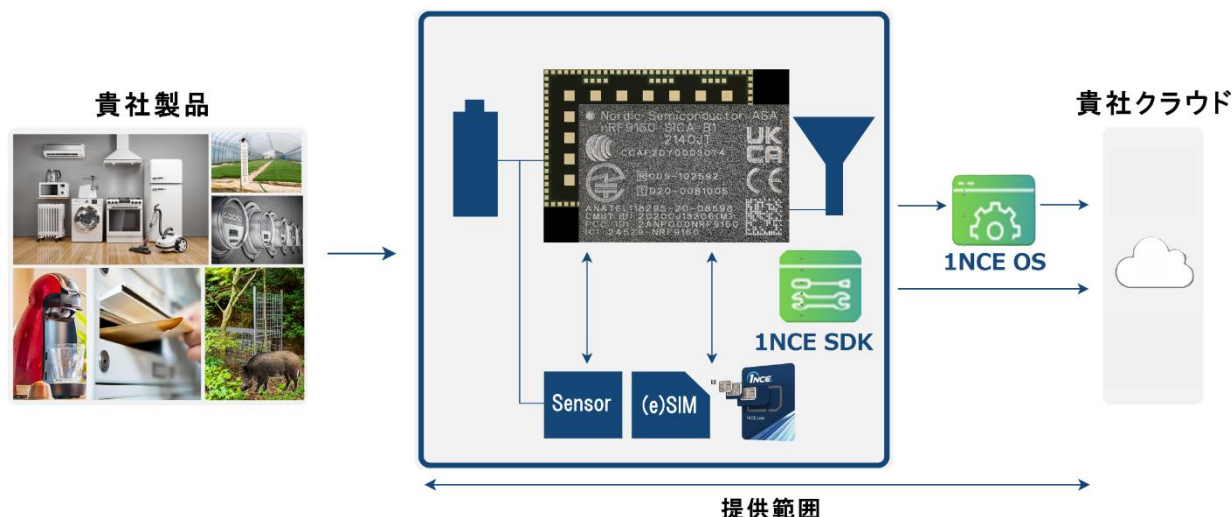

両社の協業により、さらなる事業の効率化を実現し、DX（デジタルトランスフォーメーション）における付加価値を構築します。

製品の IoT 化による付加価値を創出

多種多様な業界製品に活用

1NCE IoT フラットレート

家電製品

スマートメーター

コーヒーメーカー

着荷通知

ビニールハウス管理

鳥獣害対策

通信ボードの実装サービス

環境に合わせた通信ボードの対応開発
各種インターフェース・組み込み対応のご相談承ります

【「1NCE IoT フラットレート」について】

ドイツを拠点にグローバル規模でIoT回線&ソフトウェアサービスを展開する1NCE GmbHが提供するプリペイド型の低容量IoT回線サービス。

10年間一括2,200円(税込)という圧倒的な低価格で、SIM料金、500MBのデータ量、250通のSMS送信が可能で、2G、3G、4G/LTE-M、NB-IoTといった通信規格、LPWAに対応しています。IoTデバイスからデータを受け取り、クラウドサーバーに送信するまでに必要となる様々な機能が標準パッケージに含まれるため、通信にかかるランニングコストを大幅に削減可能です。国内外を問わず、150ヵ国以上のサービス提供エリアで追加料金が不要のため、グローバル展開時の複雑さも解消できます。