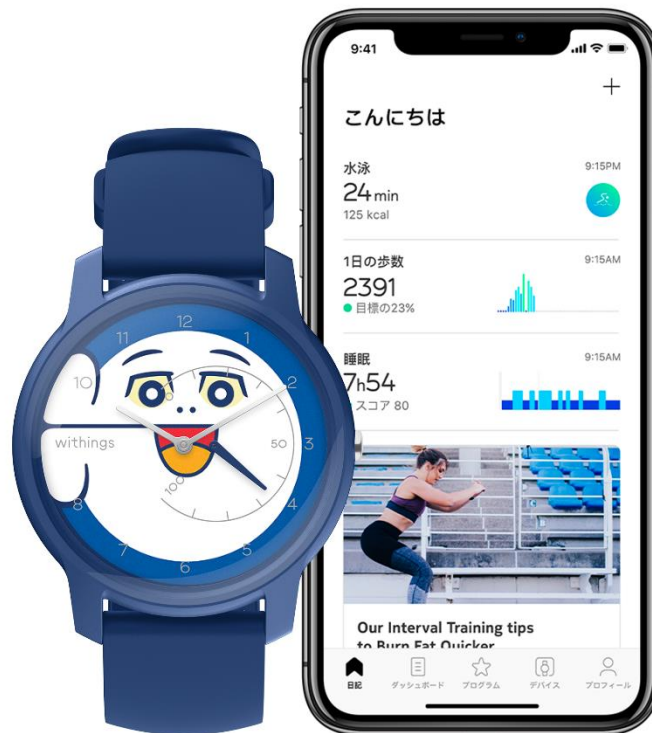

## 「Withings Move イルカのイルカくん」

### 日本限定モデルを発売

～クリエイティブチーム AC 部との初コラボレートモデル～

SB C&S 株式会社は、Withings（ウィジングズ）（本社：フランス・イシー＝レ＝ムリノー、President / Co-founder：エリック・カレル、以下「Withings」）製のカジュアルで高性能なアナログスマートウォッチ「Withings Move」の初となるアーティストコラボ製品、「Withings Move イルカのイルカくん」を本日より、SoftBank SELECTION オンラインショップ、Amazon、AC 部公式ストアで発売します。

#### 【製品紹介動画】

<https://youtu.be/gwlo59Jeba0>

「Withings Move イルカのイルカくん」モデルは、Withings 史上初となるアーティストコラボレーション製品です。アーティストには、ユニークな世界観を持つクリエイティブチーム AC 部を迎え、同製品のデザイン全体を手掛けています。文字盤のデザインをはじめ、リストバンドや文字盤の縁、針の色などディテールにこだわり仕上げており、文字盤のイメージには、スマート製品で人々の健康をサポートするという Withings のビジョンに合致する、日本でセラピストとして人気を博しているキャラクター「イルカのイルカくん」を採用しています。また、日本でデザインされた同モデルは、Withings のフランス本社にあるアトリエ「Manufacture」（マヌファクトゥール）で製作されています。