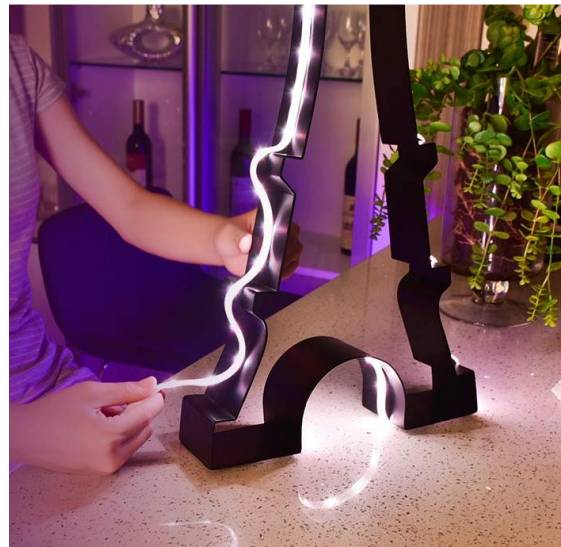

「スマート LED ライト (マルチカラー)」は、スマホやスマートスピーカーと接続してカラーや明るさを自由に切り替えることができる LED 電球です。気分や雰囲気に合わせて 1600 万色の中からカラーを選んだり、スケジュール機能を利用して目覚める時間に合わせて段階的にライトを点灯させたりと、ライフスタイルに合わせて活用することができます。「スマート LED ライト (調光)」は、5%~10%の範囲で明るさを調整することができ、スマホからいつでも心地よい明るさに設定できます。

「スマート LED テーブライト (2m)」は、スマホやスマートスピーカーと接続してカラーや明るさを自由に切り替えることができる間接照明です。家具の裏やクローゼット、ベッドルームなどに設置することでフットライトやインテリアのアクセントとして活躍します。裏面に粘着テープが付いているため取り付けが簡単で、短くカットすることや、「延長用スマート LED テーブライト (1m)」を使用して最大 10m まで延長ができるなど、お好みの長さにアレンジが可能です。