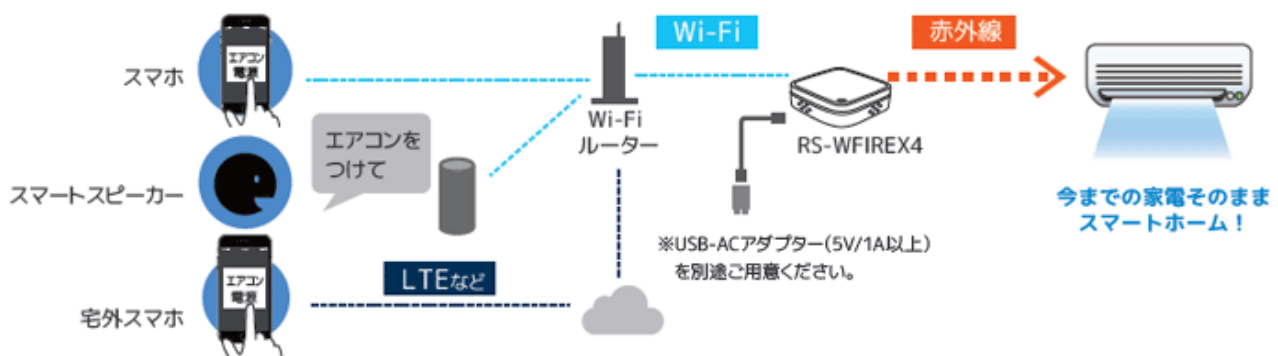

重さ 16g で大きさ半分、コンパクトになって進化した スマート家電リモコン「RS-WFIREX4」を発売

SB C&S 株式会社（旧社名：ソフトバンク コマース&サービス株式会社）は、ラトックシステム株式会社（本社：大阪市浪速区、代表取締役：岡村周善、以下ラトックシステム）が開発したスマート家電リモコン「RS-WFIREX4」を、大手家電量販店や Amazon などにて 2019 年 1 月 25 日に発売します。なお発売に先立ち、1 月 21 日より SoftBank SELECTION オンラインショップで予約の受け付けを開始します。

スマート家電リモコン「RS-WFIREX4」は、宅内の Wi-Fi 環境に接続して、赤外線で各種家電製品を操作可能なデバイスです。スマートフォンアプリ「スマート家電コントローラ」から操作できるほか、Google アシスタントや Amazon Alexa 搭載スピーカー、Siri ショートカットを利用した音声操作も可能です。

本体カラーを白色に変更した新製品では、体積が前モデルと比較して半分未満(約 43%)となり、手のひらサイズを実現。重さも、約 32g から約 16g へと半減しました。一方で、赤外線が届く距離が最大 20m から 30m へ広がり、設置方法も置くだけの仕様から、壁掛けにも対応しました。