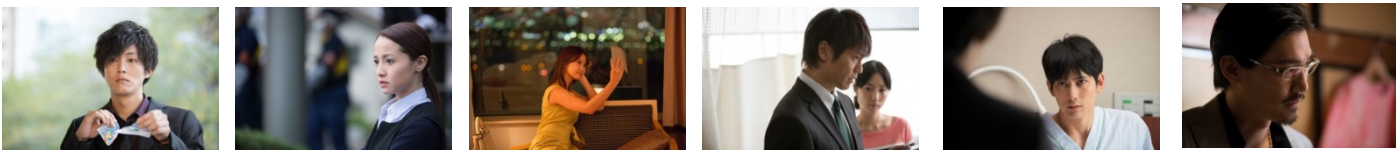

人間の心の闇を抉り出す衝撃作「不能犯」をdTV×映画で完全映像化！

これまで『悪の教典』や『進撃の巨人—ATTACK ON TITAN—』『アイ アム ア ヒーロー』など注目映画と連動したオリジナルドラマを制作してきたdTVがこのたび、グランドジャンプで連載中の人気コミック「不能犯」を原作として、映画『不能犯』(2月1日全国公開)と連動したdTVオリジナルドラマ「不能犯」を制作。本作は映画公開に先駆けて、12月22日(金)より全4話配信いたします。不能犯とは、〈思い込み〉や〈マインドコントロール〉で人を殺すなど常識的に考えて犯行を証明できない【立証不可能犯罪】。本作は、この不気味な能力を駆使して、ターゲットを確実に死に至らしめる殺し屋・宇相吹正(うそぶきただし)と彼に翻弄される人々の悲惨な運命を描いた新感覚スリラーエンタテインメント。誰も裁くことが出来ない“立証不可能”な犯罪を作り上げる宇相吹をdTVで見逃すな。

主演・松坂桃李をはじめ、沢尻エリカ、永尾まりや、永井大、平岡祐太ら実力派俳優陣集結

本作の主人公である宇相吹 正を演じるのはTVドラマ「わろてんか」(NHK)にも出演中の人気実力派俳優・松坂桃李。『キセキ -あの日のソビト-』『ユリゴコロ』といった話題作でも物語のキーマンと言える役柄をこなし、本作では、これまでのイメージを一新した自身初のダークヒーロー役を見事に演じ切っています。さらに宇相吹と対峙していく刑事・多田友子を演じるのは沢尻エリカ。本作では自身初の刑事役にもかかわらず、その高い演技力で圧倒的な存在感を放っています。さらに、宇相吹のターゲットになるのは、自らの衝撃的な過去をひた隠しにしながら生きるOL役を永尾まりやが、宝くじが当選したことで疑心暗鬼に陥ったサラリーマン役を永井大、出会い系サイトで少女を物色する教師役を平岡祐太が演じるほか、MEGUMI、萩原みのり、佐藤仁美といったバラエティ豊かな実力派俳優陣が脇を固めるほか、映画『不能犯』にも登場する水上剣星らが映画につながる役どころを演じ、「不能犯」の世界を深めています。

監督には『ライチ☆光クラブ』の内藤瑛亮。主題歌はGLIM SPANKY「愚か者たち」に決定

本作のメガホンをとるのは、人間の深層心理を描くことに定評があり、野村周平や間宮祥太朗といった若手実力派俳優陣の出演で注目を集めた『ライチ☆光クラブ』の内藤瑛亮。本作では人間の根底にある「信じる事」の意味を主人公・宇相吹を通して視聴者に語り掛けます。さらに、主題歌は、映画『不能犯』同様に人気ロックユニットGLIM SPANKY「愚か者たち」に決定。「不能犯」の世界観を見事に再現しているこの歌は映画『不能犯』の為に書き下ろし楽曲。主人公・宇相吹の代表的なセリフ「…愚かだね、人間は。」にも表れているように、欲にまみれた人間の業の愚かさを見事に歌い上げており、より一層作品を盛り上げます。

イントロダクション

大人気コミック「不能犯」の衝撃エピソードを映像化 新感覚スリラーエンターテインメント dTVオリジナルドラマ「不能犯」12/22配信開始

dTVがグランドジャンプで連載中の人気コミック『不能犯』の
原作屈指の衝撃エピソードを完全映像化。

<思い込み> や <マインドコントロール> で人を殺すなど
常識的に考えると犯行の証明ができない【立証不可能犯罪】 = 【不能犯】

この不気味な能力を駆使して、ターゲットを確実に死に至らしめる殺し屋・宇相吹正。
本作は宇相吹の華麗な殺人劇と彼に翻弄される人々の悲惨な運命を描いた新感覚スリラーエンターテインメント。