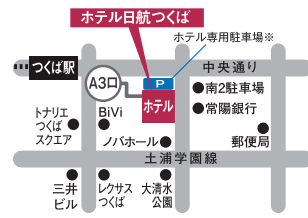

2024. 5月20日(月)10時より開始!

※予約受付は電話受付のみ(10:00～18:00)

詳細や最新情報、当日の受付や入場についてはホテル公式サイトをご覧ください。

ホテル日航つくば 【お問い合わせ】宴会予約(10:00～18:00)  
TEL.029-853-8055

〒305-0031 茨城県つくば市吾妻1-1364-1(秋葉原駅よりつくばエクスプレス快速で45分、つくば駅A3出口より徒歩2分)

www.nikko-tsukuba.com 日航つくば 検索

▲イベントの  
詳細はこちら

※駐車場は、ホテル専用駐車場をご利用ください