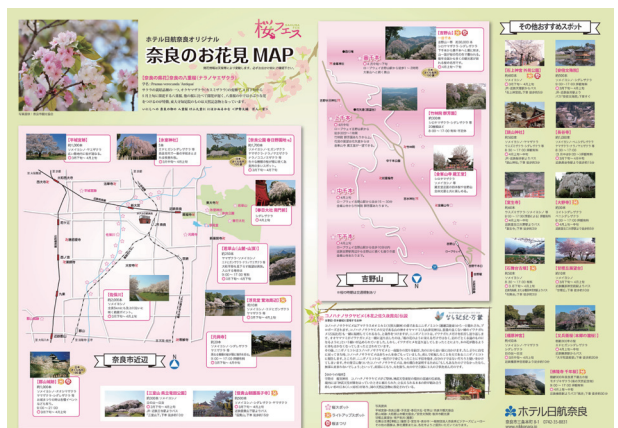

2013年3月13日 #13/004

桜スイーツ・花見弁当・奈良の物産フェアなど盛りだくさん 春の館内イベント『桜フェス』開催

ホテル日航奈良（奈良市三条本町8-1 総支配人 津秦幸生）では、2013年3月19日（火）～4月21日（日）の間、桜スイーツ、花見弁当などの旬メニューやオリジナルお花見マッププレゼント、奈良の物産フェアなどを行う館内イベント『桜フェス』を開催いたします。

奈良県では、市内のソメイヨシノなどの開花から吉野山の奥千本の山桜まで、約1ヶ月もの間県内各所で桜を楽しむことができます。県の花が『奈良の八重桜（ナラノヤエザクラ）』でもあるように、県内各所に桜の名所がたくさんあります。そこで、ホテル日航奈良では、桜が咲く美しい奈良にお越しいただいた方に、お花見と共に楽しんでいただけるよう、春の館内イベントを企画いたしました。

奈良県では、吉野山、奈良公園、郡山城址公園の3カ所が“日本さくら名所100選”に選ばれています。また、その他にも社寺と桜を同時に楽しめる場所が数多くありますので、美しいこの時期に是非奈良に足を運んでいただければと考えています。

ロビーラウンジ ファウンテン「SAKURA フェア」

JALHOTELS

2013年3月13日 #13/004

館内イベント『桜フェス』

【期間】

3月19日（火）～4月21日（日）

【内容】

- ①期間中館内ご利用の方に、もれなく『ホテル日航奈良オリジナル お花見マップ』をプレゼント。
※フロントカウンター、レストラン・ラウンジの会計カウンターにてお渡しいたします。
- ②レストラン・ラウンジにて桜関連メニューの販売。
※下記メニューは3月1日（金）～4月30日（火）までご用意しています。
 - ・3F ロビーラウンジ「ファウンテン」『SAKURA フェア』
10：00～21：00
SAKURA 白玉パフェ 850円
SAKURA 抹茶パフェ 850円
SAKURA&セイロンティー 750円
 - ・3F 和処「よしの」『さくら舞う頃 花見弁当』
11：30～14：30（ランチ）
お一人様2,800円
先附／季節の吸物／おもてなし二段重／デザート
- ③奈良の物産フェア『ニコなら市』を開催
3月24日（日）・4月6日（土）の2日間限定。
10：00～18：30の間、ホテル3Fロビー中央にて開催。
大和高原で育った野菜や米、お茶などを生産者から直売。
その他お茶の花を使ったスキンケア商品や桜を使ったお菓子など。

桜フェスに関するお問い合わせ 0742-35-8831（代表）

◇ホテル日航奈良について◇

ホテル日航奈良は、2005年7月1日に三井ガーデンホテルからリブランド開業。330室の客室、大小7つの宴会場、レストランなどを完備する奈良最大級のホテル。JR奈良駅直結で、東大寺や奈良公園など観光地までも徒歩圏内という便利な立地。東側の客室からは若草山や興福寺の五重塔などが望める。

住所：630-8122 奈良市三条本町8-1 最寄駅：JR奈良駅西口直結・近鉄奈良駅より徒歩12分
URL：<http://www.nikkonara.jp>