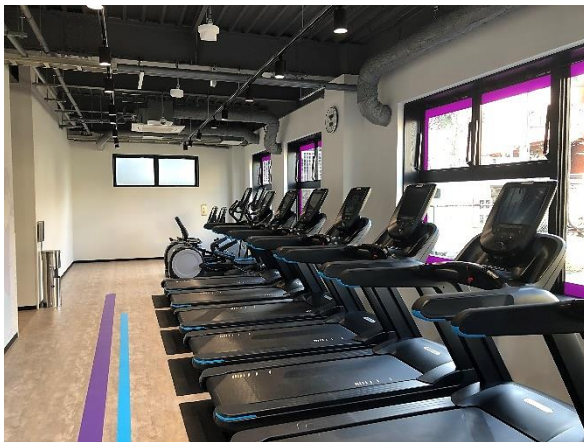

FC本部 : 株式会社Fast Fitness Japan
代表者 : 代表取締役社長 土屋 敦之
東京本社 : 東京都新宿区西新宿6-12-1パークウエスト6F
URL : <http://www.anytimefitness.co.jp/>